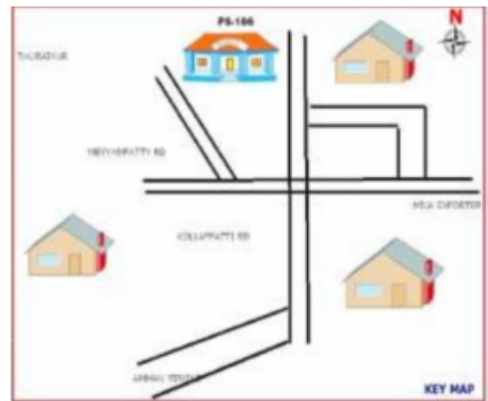

Cad View

Key MAP View