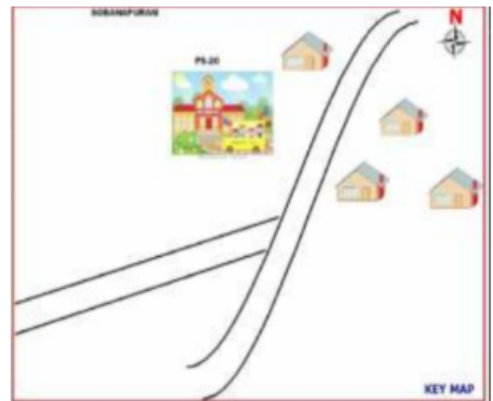

Cad View

Key MAP View