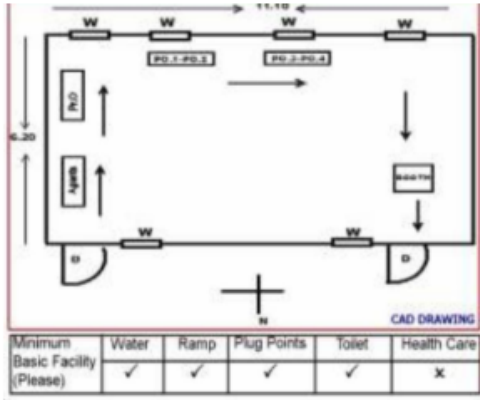

வாக்காளர் பதிவு அலுவலரின்
கையொப்பம்

Nazri Naksha

Google Map View

Polling Station Building Front View

Polling Station Front View

Cad View

Key MAP View

| | | | | | | | | | | | |
|------|------------|------------------------------------------------------------------------------------------------------|--------------------|----|------------|---------------------------------------------------------------------------------------------------|--------------------|-----|------------|-----------------------------------------------------------------------------------------------------------|--------------------|
| 1 | WWQ0270942 | பெயர் : ராஜேந்திரன் தந்தை பெயர் : கிருஷ்ணசாமி வீட்டு எண் : 1-2A வயது : 60 பாலினம் : ஆண் | Photo is available | 2 | WWQ0600700 | பெயர் : பிரபு தந்தை பெயர் : ராஜேந்திரன் வீட்டு எண் : 1-2A வயது : 31 பாலினம் : ஆண் | Photo is available | 3 | WWQ0308387 | பெயர் : விக்னேஷ் தந்தை பெயர் : ராஜேந்திரன் வீட்டு எண் : 1-2A-4 வயது : 33 பாலினம் : ஆண் | Photo is available |
| 4 | WWQ0799346 | பெயர் : சிவரஞ்சனி தந்தை பெயர் : ரவிச்சந்திரன் வீட்டு எண் : 1-3-2 வயது : 27 பாலினம் : பெண் | Photo is available | 5 | WWQ1881630 | பெயர் : திலகவதி கணவர் பெயர் : விக்னேஷ்சேகர் வீட்டு எண் : 1/40 வயது : 34 பாலினம் : பெண் | Photo is available | 6 | WWQ0397364 | பெயர் : அகிலன் தந்தை பெயர் : தியாகராஜன் வீட்டு எண் : 1-100 வயது : 56 பாலினம் : ஆண் | Photo is available |
| 7 | WWQ0397000 | பெயர் : சித்ரா கணவர் பெயர் : அகிலன் வீட்டு எண் : 1-100 வயது : 48 பாலினம் : பெண் | Photo is available | 8 | WWQ1491257 | பெயர் : சந்தானலட்சுமி கணவர் பெயர் : கலியபெருமாள் வீட்டு எண் : 2 வயது : 71 பாலினம் : பெண் | Photo is available | S 9 | FYP1463413 | பெயர் : சுப்ரமணியன் தந்தை பெயர் : கலியபெருமாள் வீட்டு எண் : 2 வயது : 55 பாலினம் : ஆண் | Photo is available |
| 10 | WWQ0397026 | பெயர் : சந்திரசேகர் தந்தை பெயர் : துரைராஜ் வீட்டு எண் : 2 வயது : 52 பாலினம் : ஆண் | Photo is available | 11 | WWQ0396994 | பெயர் : சம்பத்கௌரி கணவர் பெயர் : சந்திரசேகர் வீட்டு எண் : 2 வயது : 52 பாலினம் : பெண் | Photo is available | 12 | FYP1462852 | பெயர் : பத்மநாபன் தந்தை பெயர் : கலியபெருமாள் வீட்டு எண் : 2 வயது : 48 பாலினம் : ஆண் | Photo is available |
| S 13 | FYP2745214 | பெயர் : சுஜாதா கணவர் பெயர் : சுப்ரமணியன் வீட்டு எண் : 2 வயது : 48 பாலினம் : பெண் | Photo is available | 14 | FYP2741494 | பெயர் : சகாயமேரி கணவர் பெயர் : வினசென்ட்ஜார்ஜ் வீட்டு எண் : 2 வயது : 40 பாலினம் : பெண் | Photo is available | 15 | WWQ0479758 | பெயர் : கோபிநாதன் தந்தை பெயர் : அய்யாகண்ணு வீட்டு எண் : 2-3D வயது : 48 பாலினம் : ஆண் | Photo is available |
| 16 | WWQ0307934 | பெயர் : கலைச்செல்வி கணவர் பெயர் : செந்தில்குமார் வீட்டு எண் : 2-3D வயது : 46 பாலினம் : பெண் | Photo is available | 17 | WWQ0600767 | பெயர் : பிரியதர்ஷினி கணவர் பெயர் : கோபிநாதன் வீட்டு எண் : 2-3D வயது : 34 பாலினம் : பெண் | Photo is available | 18 | WWQ1993286 | பெயர் : லக்ஷ்மிகாந்த் தந்தை பெயர் : செந்தில்குமார் வீட்டு எண் : 2/3டி வயது : 20 பாலினம் : ஆண் | Photo is available |
| 19 | WWQ1993294 | பெயர் : பூர்வா தந்தை பெயர் : செந்தில்குமார் வீட்டு எண் : 2/3டி வயது : 20 பாலினம் : ஆண் | Photo is available | 20 | WWQ0308130 | பெயர் : பிரியா கணவர் பெயர் : அசோகன் வீட்டு எண் : 2-6 வயது : 49 பாலினம் : பெண் | Photo is available | 21 | WWQ0857581 | பெயர் : ரூபன் குமார் தந்தை பெயர் : ரவி வீட்டு எண் : 2-8-21 வயது : 25 பாலினம் : ஆண் | Photo is available |
| 22 | WWQ0799312 | பெயர் : பவானி தந்தை பெயர் : சந்திரசேகர் வீட்டு எண் : 2-8C வயது : 27 பாலினம் : பெண் | Photo is available | 23 | WWQ0332106 | பெயர் : சந்திரன் தந்தை பெயர் : கலியமூர்த்தி வீட்டு எண் : 2A வயது : 57 பாலினம் : ஆண் | Photo is available | 24 | RKT0071449 | பெயர் : சரவணன் தந்தை பெயர் : சுந்தரராசு வீட்டு எண் : 2ஏ வயது : 40 பாலினம் : ஆண் | Photo is available |
| 25 | RKT0670026 | பெயர் : பிரியதர்ஷினி கணவர் பெயர் : சரவணன் வீட்டு எண் : 2ஏ வயது : 30 பாலினம் : பெண் | Photo is available | 26 | WWQ2017838 | பெயர் : கிஷோரி தந்தை பெயர் : கே சந்திரன் வீட்டு எண் : 2ஏ/2ஏ வயது : 19 பாலினம் : பெண் | Photo is available | 27 | WWQ1842558 | பெயர் : மதிவதனி தந்தை பெயர் : மணிவண்ணன் வீட்டு எண் : 2 பி வயது : 23 பாலினம் : பெண் | Photo is available |
| 28 | FYP2183267 | பெயர் : சரஸ்வதி கணவர் பெயர் : விஸ்வநாதன் வீட்டு எண் : 3 வயது : 44 பாலினம் : பெண் | Photo is available | 29 | WWQ0271205 | பெயர் : விவேக் தந்தை பெயர் : மோகன்தாஸ் வீட்டு எண் : 3 வயது : 34 பாலினம் : ஆண் | Photo is available | 30 | WWQ1822899 | பெயர் : கார்த்திகேயன் கலை தந்தை பெயர் : கலைச்செல்வன் நேரு வீட்டு எண் : 3 வயது : 27 பாலினம் : ஆண் | Photo is available |