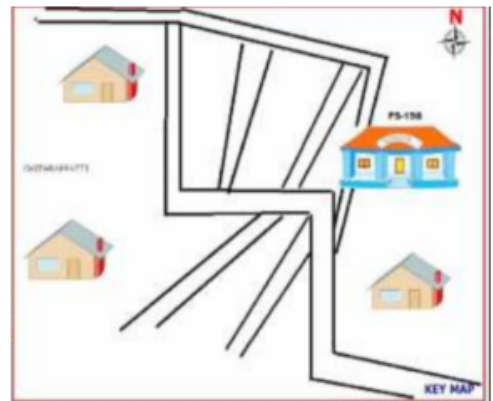

Key MAP View