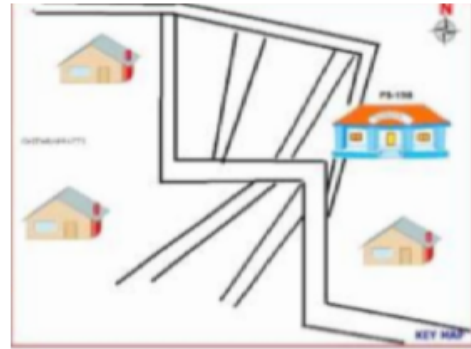

Key MAP View