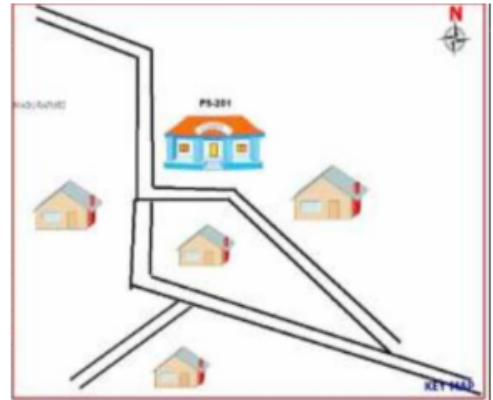

Cad View

Key MAP View