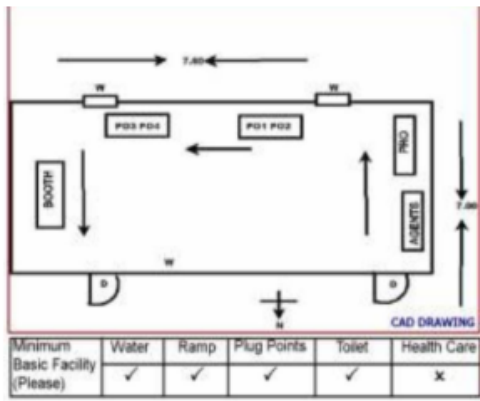

Cad View

Key MAP View