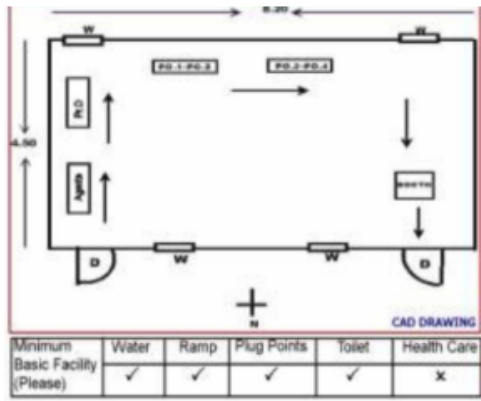

வாக்காளர் பதிவு அலுவலரின்
கையொப்பம்

Nazri Naksha

Google Map View

Polling Station Building Front View

Polling Station Front View

Cad View

Key MAP View

| | | | | | |
|--|----------------------------------|--|----------------------------------|--|----------------------------------|
| 1 பெயர் : தமிழ்மணி தந்தை பெயர்: வாசுதேவன் வீட்டு எண் : 1 வயது : 55 பாலினம் : ஆண் | FYP1286699 Photo is available | 2 பெயர் : ராணி கணவர் பெயர்: தமிழ்மணி வீட்டு எண் : 1 வயது : 51 பாலினம் : பெண் | WWQ1458413 Photo is available | 3 பெயர் : சங்கீதா கணவர் பெயர்: குமார் வீட்டு எண் : 1 வயது : 43 பாலினம் : பெண் | WWQ0148122 Photo is available |
| 4 பெயர் : ஜெகன் தந்தை பெயர்: தமிழ்மணி வீட்டு எண் : 1 வயது : 34 பாலினம் : ஆண் | WWQ0244616 Photo is available | 5 பெயர் : பிரவின் ராஜ் ரா தந்தை பெயர்: ராஜசேகர் வீட்டு எண் : 1/2 வயது : 29 பாலினம் : ஆண் | WWQ0756114 Photo is available | 6 பெயர் : ரோஷன் குமார் தந்தை பெயர்: ராஜசேகர் வீட்டு எண் : 1-2 வயது : 25 பாலினம் : ஆண் | WWQ1673961 Photo is available |
| 7 பெயர் : அன்புராஜ் தந்தை பெயர்: சாமிநாதன் வீட்டு எண் : 1-8 வயது : 57 பாலினம் : ஆண் | WWQ1458421 Photo is available | 8 பெயர் : சங்கீதா தந்தை பெயர்: அன்புராஜ் வீட்டு எண் : 1-8 வயது : 25 பாலினம் : பெண் | WWQ0876847 Photo is available | 9 பெயர் : தர்ஷினி தந்தை பெயர்: சேகர் வீட்டு எண் : 1-10 வயது : 25 பாலினம் : பெண் | WWQ0876672 Photo is available |
| 10 பெயர் : அருண் குமார் தந்தை பெயர்: லோகநாதன் வீட்டு எண் : 1-10 வயது : 25 பாலினம் : ஆண் | WWQ0876912 Photo is available | 11 பெயர் : விக்னேஷ்வரன் தந்தை பெயர்: லோகநாதன் வீட்டு எண் : 1/10 வயது : 22 பாலினம் : ஆண் | WWQ1885649 Photo is available | 12 பெயர் : உஷா கணவர் பெயர்: செந்தில்குமார் வீட்டு எண் : 1-11 வயது : 42 பாலினம் : பெண் | FYP2742286 Photo is available |
| #2 13 பெயர் : முகிலன் ரா தந்தை பெயர்: ராஜேந்தரன் கி வீட்டு எண் : 2/189 வயது : 26 பாலினம் : ஆண் | WWQ0845115 Photo is available | 14 பெயர் : நிவிதன் செ தந்தை பெயர்: செல்வம் வீட்டு எண் : 1/17 வயது : 21 பாலினம் : ஆண் | WWQ1917129 Photo is available | 15 பெயர் : மல்லிகா கணவர் பெயர்: செல்வராஜ் வீட்டு எண் : 1-18 வயது : 64 பாலினம் : பெண் | WWQ1458439 Photo is available |
| 16 பெயர் : ஆர்த்திஸ்வரி தந்தை பெயர்: ரெங்கசாமி வீட்டு எண் : 1-22 வயது : 27 பாலினம் : பெண் | WWQ0833475 Photo is available | 17 பெயர் : மகாலட்சுமி தந்தை பெயர்: சண்முகம் வீட்டு எண் : 1-26 வயது : 32 பாலினம் : பெண் | WWQ0401786 Photo is available | 18 பெயர் : தினேஷ் தந்தை பெயர்: சண்முகம் வீட்டு எண் : 1-26 வயது : 30 பாலினம் : ஆண் | WWQ0564633 Photo is available |
| 19 பெயர் : சஞ்சய் தந்தை பெயர்: சிவகுமார் வீட்டு எண் : 1/27 வயது : 23 பாலினம் : ஆண் | WWQ1801687 Photo is available | 20 பெயர் : சுதாகரன் தந்தை பெயர்: கோபால் வீட்டு எண் : 1-28 வயது : 42 பாலினம் : ஆண் | FYP1389022 Photo is available | 21 பெயர் : ஆண்டாள் கணவர் பெயர்: ரெங்கசாமி வீட்டு எண் : 1/32 வயது : 65 பாலினம் : பெண் | WWQ1858265 Photo is available |
| 22 பெயர் : சுகன்யா தந்தை பெயர்: சுந்தரராஜ் வீட்டு எண் : 1/33 வயது : 22 பாலினம் : பெண் | WWQ1920248 Photo is available | 23 பெயர் : இளங்கோவன் தந்தை பெயர்: வாசுதேவன் வீட்டு எண் : 1-35 வயது : 68 பாலினம் : ஆண் | WWQ1458447 Photo is available | 24 பெயர் : கிருஷ்ணன் தந்தை பெயர்: கோபால்சாமி வீட்டு எண் : 1-37 வயது : 78 பாலினம் : ஆண் | WWQ0483644 Photo is available |
| 25 பெயர் : சுபா கணவர் பெயர்: குணசீலன் வீட்டு எண் : 1-41 வயது : 44 பாலினம் : பெண் | FYP1286749 Photo is available | 26 பெயர் : திலக்சன் தந்தை பெயர்: குணசீலன் வீட்டு எண் : 1-41 வயது : 25 பாலினம் : ஆண் | WWQ0876896 Photo is available | 27 பெயர் : அகாணா தந்தை பெயர்: ராமராஜ் வீட்டு எண் : 1-42 வயது : 32 பாலினம் : பெண் | WWQ0564641 Photo is available |
| 28 பெயர் : சத்யா தந்தை பெயர்: சசிதரன் வீட்டு எண் : 1-43 வயது : 36 பாலினம் : ஆண் | WWQ0756171 Photo is available | 29 பெயர் : பஜேந்தர் தாயின் பெயர்: கௌரி வீட்டு எண் : 1/43 வயது : 23 பாலினம் : ஆண் | WWQ1920263 Photo is available | 30 பெயர் : அஸ்வதி தந்தை பெயர்: கனகராஜ் வீட்டு எண் : 1-45 வயது : 28 பாலினம் : பெண் | WWQ0918607 Photo is available |