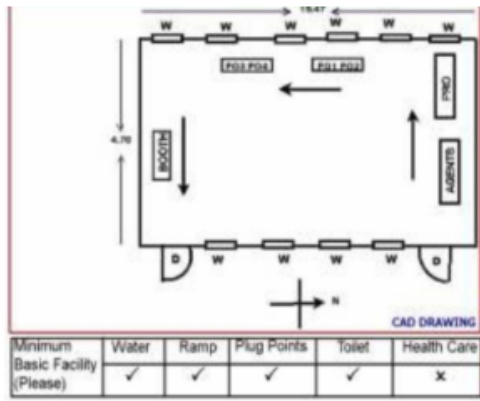

Google Map View

Polling Station Building Front View

Polling Station Front View

Cad View

Key MAP View

1	WWQ0876623	பெயர் : நவீன்குமார் தந்தை பெயர்: ரெங்கசாமி வீட்டு எண் : 1-22 வயது : 25 பாலினம் : ஆண்	Photo is available	2	WWQ2027712	பெயர் : பா கௌதம் தந்தை பெயர்: பாண்டியன் வீட்டு எண் : 2/30 வயது : 19 பாலினம் : ஆண்	Photo is available	3	WWQ0565143	பெயர் : லோகநாதன் தந்தை பெயர்: கருணாநிதி வீட்டு எண் : 2-63 வயது : 38 பாலினம் : ஆண்	Photo is available
4	WWQ0517284	பெயர் : ராஜா தந்தை பெயர்: பிச்சைமுத்து வீட்டு எண் : 2-123 வயது : 36 பாலினம் : ஆண்	Photo is available	5	WWQ0401661	பெயர் : கோபி தந்தை பெயர்: இளங்கோவன் வீட்டு எண் : 2-198 வயது : 37 பாலினம் : ஆண்	Photo is available	6	WWQ0401679	பெயர் : பிரசாந்த் தந்தை பெயர்: இளங்கோவன் வீட்டு எண் : 2-198 வயது : 34 பாலினம் : ஆண்	Photo is available
7	WWQ0564930	பெயர் : கார்த்திக் தந்தை பெயர்: துரைசாமி வீட்டு எண் : 2-206B வயது : 35 பாலினம் : ஆண்	Photo is available	8	WWQ2027761	பெயர் : ர ஹரிஹரசுதன் தந்தை பெயர்: ரமேஷ் வீட்டு எண் : 2/218 வயது : 19 பாலினம் : ஆண்	Photo is available	9	WWQ0650093	பெயர் : கிர்த்தனா தந்தை பெயர்: சேகர் வீட்டு எண் : 2-222 வயது : 29 பாலினம் : பெண்	Photo is available
10	WWQ1885979	பெயர் : சஞ்சய் தந்தை பெயர்: செல்வம் வீட்டு எண் : 2/227 வயது : 22 பாலினம் : ஆண்	Photo is available	11	WWQ0311233	பெயர் : குணசேகரன் தந்தை பெயர்: முத்துசாமி வீட்டு எண் : 2-234 வயது : 49 பாலினம் : ஆண்	Photo is available	12	WWQ0311241	பெயர் : சரளா கணவர் பெயர்: குணசேகரன் வீட்டு எண் : 2-234 வயது : 44 பாலினம் : பெண்	Photo is available
13	WWQ0311266	பெயர் : சேக்கிழார் தந்தை பெயர்: துரைசாமி வீட்டு எண் : 2-243 வயது : 39 பாலினம் : ஆண்	Photo is available	14	WWQ0564880	பெயர் : கார்த்திக் தந்தை பெயர்: முத்துசாமி வீட்டு எண் : 2-254 வயது : 35 பாலினம் : ஆண்	Photo is available	15	WWQ0311282	பெயர் : ராஜேஸ்வரி கணவர் பெயர்: வடிவேல் வீட்டு எண் : 2-255 வயது : 39 பாலினம் : பெண்	Photo is available
16	WWQ0844845	பெயர் : செல்லம்மாள் கணவர் பெயர்: துரைசாமி வீட்டு எண் : 2-263 வயது : 73 பாலினம் : பெண்	Photo is available	17	WWQ0564922	பெயர் : காமராஜ் தந்தை பெயர்: வெள்ளையங்கிரி வீட்டு எண் : 2-280 வயது : 39 பாலினம் : ஆண்	Photo is available	18	WWQ0565069	பெயர் : சுகன்யா கணவர் பெயர்: காமராஜ் வீட்டு எண் : 2-280 வயது : 34 பாலினம் : பெண்	Photo is available
19	WWQ2027613	பெயர் : ம கலைச்செல்வி கணவர் பெயர்: கிருஷ்ணசாமி வீட்டு எண் : 2/300 வயது : 33 பாலினம் : பெண்	Photo is available	20	WWQ1880616	பெயர் : சுவேதா தந்தை பெயர்: பாலு வீட்டு எண் : 2/351 வயது : 24 பாலினம் : பெண்	Photo is available	21	WWQ0876649	பெயர் : புகழேந்தி தந்தை பெயர்: ராஜேந்தரன் வீட்டு எண் : 2-369 வயது : 25 பாலினம் : ஆண்	Photo is available
22	WWQ0311225	பெயர் : புவனேஸ்வரி தந்தை பெயர்: கந்தசாமி வீட்டு எண் : 2-410 வயது : 36 பாலினம் : பெண்	Photo is available	23	WWQ0801555	பெயர் : சின்னராசு தந்தை பெயர்: சுப்ரமணி வீட்டு எண் : 2-411 வயது : 27 பாலினம் : ஆண்	Photo is available	24	WWQ0650200	பெயர் : ஹேமலதா கணவர் பெயர்: சேக்கிழார் வீட்டு எண் : 2-422 வயது : 39 பாலினம் : பெண்	Photo is available
25	WWQ0604215	பெயர் : வடிவேல் தந்தை பெயர்: குருசாமி வீட்டு எண் : 2-445 வயது : 31 பாலினம் : ஆண்	Photo is available	26	WWQ0650101	பெயர் : கஸ்தூரி தந்தை பெயர்: குருசாமி வீட்டு எண் : 2-445 வயது : 30 பாலினம் : பெண்	Photo is available	27	WWQ1761204	பெயர் : அஜீத்குமார் தந்தை பெயர்: முத்துசாமி வீட்டு எண் : 2-466 வயது : 25 பாலினம் : ஆண்	Photo is available
# 28	WWQ0650150	பெயர் : கலையரசன் க தந்தை பெயர்: கந்தசாமி வீட்டு எண் : 2-489 வயது : 29 பாலினம் : ஆண்	Photo is available	29	WWQ0148114	பெயர் : செல்வகுமாரி தந்தை பெயர்: பெருமாள் வீட்டு எண் : 49 வயது : 36 பாலினம் : பெண்	Photo is available	S 30	WWQ0833467	பெயர் : திவ்யா தந்தை பெயர்: சுந்தராஜூ வீட்டு எண் : 59 சி வயது : 27 பாலினம் : பெண்	Photo is available