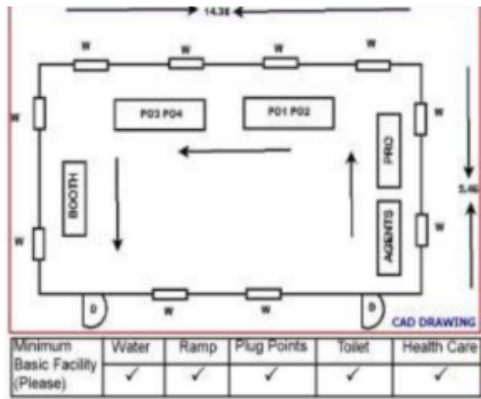

Google Map View

Polling Station Building Front View

Polling Station Front View

Cad View

Key MAP View

1 பெயர் : திலகேஷ்வரி தந்தை பெயர்: நாகராஜன் வீட்டு எண் : 1/1-9 வயது : 24 பாலினம் : பெண் Photo is available	WWQ1831544	2 பெயர் : கனகவள்ளி கணவர் பெயர்: ராமசாமி வீட்டு எண் : 1-1-147A வயது : 49 பாலினம் : பெண் Photo is available	WWQ0511378	# 3 பெயர் : சிவக்குமார் தந்தை பெயர்: நாகராஜன் வீட்டு எண் : 1/1-183 வயது : 25 பாலினம் : ஆண் Photo is available	WWQ1784131
4 பெயர் : திவாகரன் தந்தை பெயர்: நாகராஜன் வீட்டு எண் : 1/1-183 வயது : 23 பாலினம் : ஆண் Photo is available	WWQ1783638	# 5 பெயர் : கணேஷ் தந்தை பெயர்: மாரியப்பன் வீட்டு எண் : 1/2-34.-1 வயது : 23 பாலினம் : ஆண் Photo is available	WWQ1825744	6 பெயர் : செல்லம்மாள் கணவர் பெயர்: ராமச்சந்திரன் வீட்டு எண் : 1-2-51 வயது : 75 பாலினம் : பெண் Photo is available	WWQ0985242
7 பெயர் : விக்கேஷ்வரன் தந்தை பெயர்: பெத்தண்ணன் வீட்டு எண் : 1-2-56 வயது : 25 பாலினம் : ஆண் Photo is available	WWQ1761956	8 பெயர் : மணிகண்டன் தந்தை பெயர்: தங்கராஜ் வீட்டு எண் : 1-2-60 வயது : 44 பாலினம் : ஆண் Photo is available	FYP1477397	9 பெயர் : அட்சயா தந்தை பெயர்: தியாகராஜன் வீட்டு எண் : 1-2-61 வயது : 26 பாலினம் : பெண் Photo is available	WWQ0902239
10 பெயர் : சத்யா தந்தை பெயர்: தியாகராஜன் வீட்டு எண் : 1/2-61 வயது : 23 பாலினம் : பெண் Photo is available	WWQ1784107	11 பெயர் : நவீன்குமார் தந்தை பெயர்: வெங்கடேசன் வீட்டு எண் : 1-2-62 வயது : 27 பாலினம் : ஆண் Photo is available	WWQ1760289	12 பெயர் : தீரிலா தந்தை பெயர்: பெரியசாமி வீட்டு எண் : 1/2-108 வயது : 22 பாலினம் : பெண் Photo is available	WWQ1890870
13 பெயர் : கோகுலநாத் தந்தை பெயர்: வரதராஜன் வீட்டு எண் : 1-2-110 வயது : 27 பாலினம் : ஆண் Photo is available	WWQ1755370	14 பெயர் : கலையரசன் வ தந்தை பெயர்: வரதராஜ் வீட்டு எண் : 1/2-110 வயது : 22 பாலினம் : ஆண் Photo is available	WWQ2000495	15 பெயர் : சித்ரா கணவர் பெயர்: முருகானந்தம் வீட்டு எண் : 1-2-125 வயது : 37 பாலினம் : பெண் Photo is available	WWQ0702654
16 பெயர் : யுகேஷ் தந்தை பெயர்: சுசீந்திரன் வீட்டு எண் : 1-2-130 வயது : 32 பாலினம் : ஆண் Photo is available	WWQ0434894	17 பெயர் : தர்ஷினி கணேசன் தந்தை பெயர்: தர்ஷினி வீட்டு எண் : 1/2-296 வயது : 22 பாலினம் : பெண் Photo is available	WWQ1890847	18 பெயர் : திவ்யஸ்ரீ தந்தை பெயர்: நாகராஜ் வீட்டு எண் : 1-9 வயது : 22 பாலினம் : பெண் Photo is available	WWQ1883636
19 பெயர் : செல்வராஜ் தந்தை பெயர்: செல்லபெருமாள் வீட்டு எண் : 1-17 வயது : 25 பாலினம் : ஆண் Photo is available	WWQ0907717	20 பெயர் : நிஷோக்குமார் தந்தை பெயர்: மணிமாறன் வீட்டு எண் : 1/17ஏ வயது : 20 பாலினம் : ஆண் Photo is available	WWQ1982826	21 பெயர் : நடராஜன் தந்தை பெயர்: குருமூர்த்தி வீட்டு எண் : 1-39டி வயது : 40 பாலினம் : ஆண் Photo is available	WWQ1902303
22 பெயர் : சோபனபிரியா கணவர் பெயர்: நடராஜன் வீட்டு எண் : 1-39டி வயது : 33 பாலினம் : பெண் Photo is available	SYK0953877	23 பெயர் : தைலம்மை கணவர் பெயர்: நாராயணன் வீட்டு எண் : 1-43 வயது : 73 பாலினம் : பெண் Photo is available	WWQ0985267	24 பெயர் : ஜோதி ப தந்தை பெயர்: பழனிமாண்டி வீட்டு எண் : 1/45 வயது : 25 பாலினம் : பெண் Photo is available	WWQ1943224
25 பெயர் : ராமசாமி தந்தை பெயர்: கோவிந்தன் வீட்டு எண் : 1-47A வயது : 62 பாலினம் : ஆண் Photo is available	WWQ0511386	26 பெயர் : ராஜேஷ் தந்தை பெயர்: ராமசாமி வீட்டு எண் : 1-47ஏ வயது : 24 பாலினம் : ஆண் Photo is available	WWQ1763440	27 பெயர் : குப்புசாமி தந்தை பெயர்: குருசாமி வீட்டு எண் : 1-72 வயது : 49 பாலினம் : ஆண் Photo is available	WWQ1876564
28 பெயர் : ரகுநாத் தந்தை பெயர்: கணேசன் வீட்டு எண் : 1-123 வயது : 24 பாலினம் : ஆண் Photo is available	WWQ1751775	29 பெயர் : பரமேஸ்வரி கணவர் பெயர்: மோகன்ராஜ் வீட்டு எண் : 1-153 வயது : 33 பாலினம் : பெண் Photo is available	WWQ0667865	30 பெயர் : சேவகசபிராஜா தந்தை பெயர்: மனோகரன் வீட்டு எண் : 1-160 வயது : 28 பாலினம் : ஆண் Photo is available	WWQ0702738