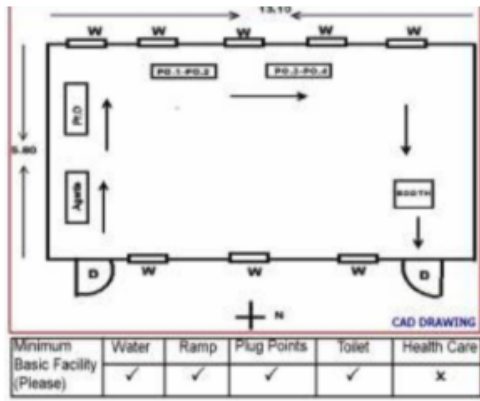

Google Map View

Polling Station Building Front View

Polling Station Front View

Cad View

Key MAP View

<p>S 1</p> <p>WWQ0650283</p> <p>பெயர் : நல்லேந்திரன் தந்தை பெயர்: முத்துசாமி வீட்டு எண் : 1-23 வயது : 30 பாலினம் : ஆண்</p> <p>Photo is available</p>	<p>S 2</p> <p>WWQ0650424</p> <p>பெயர் : ராஜம்மாள் தந்தை பெயர்: சுப்ரமணியன் வீட்டு எண் : 1-574 வயது : 56 பாலினம் : பெண்</p> <p>Photo is available</p>	<p>3</p> <p>FYP4219036</p> <p>பெயர் : தமிழ்ராஜா தந்தை பெயர்: ராமசாமி வீட்டு எண் : 1-62 வயது : 42 பாலினம் : ஆண்</p> <p>Photo is available</p>
<p>4</p> <p>WWQ0484253</p> <p>பெயர் : பிரபாகரன் தந்தை பெயர்: முத்தையா வீட்டு எண் : 1-96 வயது : 33 பாலினம் : ஆண்</p> <p>Photo is available</p>	<p>5</p> <p>WWQ0244814</p> <p>பெயர் : ரேணுகா கணவர் பெயர்: ராஜேந்திரன் வீட்டு எண் : 1-110 வயது : 41 பாலினம் : பெண்</p> <p>Photo is available</p>	<p>6</p> <p>WWQ0650416</p> <p>பெயர் : சித்ரா கணவர் பெயர்: கிருஷ்ணன் வீட்டு எண் : 1-114 வயது : 30 பாலினம் : பெண்</p> <p>Photo is available</p>
<p>S 7</p> <p>WWQ0484212</p> <p>பெயர் : அரவிந்த் தந்தை பெயர்: செங்கநாதன் வீட்டு எண் : 1-422 வயது : 31 பாலினம் : ஆண்</p> <p>Photo is available</p>	<p>S 8</p> <p>NEI0348136</p> <p>பெயர் : யுவராஜ் தந்தை பெயர்: முத்துசாமி வீட்டு எண் : 1/15 வயது : 35 பாலினம் : ஆண்</p> <p>Photo is available</p>	<p>9</p> <p>WWQ0484279</p> <p>பெயர் : கண்ணம்மாள் கணவர் பெயர்: பழனியாண்டி வீட்டு எண் : 1-174 வயது : 62 பாலினம் : பெண்</p> <p>Photo is available</p>
<p>10</p> <p>WWQ0484287</p> <p>பெயர் : பச்சையம்மாள் கணவர் பெயர்: ஜெகநாதன் வீட்டு எண் : 1-188 வயது : 32 பாலினம் : பெண்</p> <p>Photo is available</p>	<p>11</p> <p>WWQ1499326</p> <p>பெயர் : அன்னபூர்ணம் கணவர் பெயர்: ராமசாமி வீட்டு எண் : 2 வயது : 80 பாலினம் : பெண்</p> <p>Photo is available</p>	<p>12</p> <p>WWQ1499334</p> <p>பெயர் : ஜெயபாலன் தந்தை பெயர்: ராமசாமி வீட்டு எண் : 2 வயது : 50 பாலினம் : ஆண்</p> <p>Photo is available</p>
<p>13</p> <p>FYP1926781</p> <p>பெயர் : செல்வராசு தந்தை பெயர்: ராமசாமி வீட்டு எண் : 2 வயது : 46 பாலினம் : ஆண்</p> <p>Photo is available</p>	<p>14</p> <p>FYP4218780</p> <p>பெயர் : கோகிலா கணவர் பெயர்: ஜெயபாலன் வீட்டு எண் : 2 வயது : 39 பாலினம் : பெண்</p> <p>Photo is available</p>	<p>15</p> <p>WWQ1945757</p> <p>பெயர் : கிஷோர் தந்தை பெயர்: ஜெயபாலன் வீட்டு எண் : 2/2 வயது : 20 பாலினம் : ஆண்</p> <p>Photo is available</p>
<p>16</p> <p>WWQ0774919</p> <p>பெயர் : நதியா தந்தை பெயர்: பாலாஜி வீட்டு எண் : 2-7 வயது : 30 பாலினம் : பெண்</p> <p>Photo is available</p>	<p>17</p> <p>WWQ1499417</p> <p>பெயர் : ஆசைத்தம்பி மு தந்தை பெயர்: முத்துசாமி வீட்டு எண் : 2/12 வயது : 74 பாலினம் : ஆண்</p> <p>Photo is available</p>	<p>18</p> <p>WWQ0311381</p> <p>பெயர் : வெண்ணிலா கணவர் பெயர்: பாலகுமார் வீட்டு எண் : 2-12 வயது : 33 பாலினம் : பெண்</p> <p>Photo is available</p>
<p>19</p> <p>WWQ0484204</p> <p>பெயர் : பாப்பாச்செல்வம் தந்தை பெயர்: திருப்பதி வீட்டு எண் : 2-12A வயது : 31 பாலினம் : ஆண்</p> <p>Photo is available</p>	<p>20</p> <p>WWQ2036127</p> <p>பெயர் : சமிக்ஷா.ம.நி தந்தை பெயர்: மகேஸ்வரன் வீட்டு எண் : 2/13 வயது : 19 பாலினம் : பெண்</p> <p>Photo is available</p>	<p>21</p> <p>WWQ1719624</p> <p>பெயர் : விவேதா தந்தை பெயர்: முத்துசாமி வீட்டு எண் : 2-19 வயது : 25 பாலினம் : பெண்</p> <p>Photo is available</p>
<p>22</p> <p>WWQ1979301</p> <p>பெயர் : அஸ்மிதா .மு தந்தை பெயர்: முத்துசாமி வீட்டு எண் : 2/19 வயது : 20 பாலினம் : பெண்</p> <p>Photo is available</p>	<p>23</p> <p>JBR3267291</p> <p>பெயர் : பிரபு தந்தை பெயர்: விஜயகுமார் வீட்டு எண் : 2/20 வயது : 40 பாலினம் : ஆண்</p> <p>Photo is available</p>	<p>24</p> <p>WWQ1846187</p> <p>பெயர் : கல்பனா கணவர் பெயர்: பிரபு வீட்டு எண் : 2/20 வயது : 32 பாலினம் : பெண்</p> <p>Photo is available</p>
<p>25</p> <p>WWQ0109728</p> <p>பெயர் : முத்தையா தந்தை பெயர்: வீரமுத்து வீட்டு எண் : 2-21 வயது : 49 பாலினம் : ஆண்</p> <p>Photo is available</p>	<p>26</p> <p>WWQ0875310</p> <p>பெயர் : கமலா கணவர் பெயர்: முத்தையா வீட்டு எண் : 2-21 வயது : 41 பாலினம் : பெண்</p> <p>Photo is available</p>	<p>27</p> <p>WWQ0689174</p> <p>பெயர் : அகிலேஸ்வரி கணவர் பெயர்: விஸ்வநாதன் வீட்டு எண் : 2-21 வயது : 37 பாலினம் : பெண்</p> <p>Photo is available</p>
<p>28</p> <p>WWQ0402081</p> <p>பெயர் : பெருமாள் தந்தை பெயர்: வெங்கடாசலம் வீட்டு எண் : 2-24 வயது : 37 பாலினம் : ஆண்</p> <p>Photo is available</p>	<p>29</p> <p>WWQ2036663</p> <p>பெயர் : ஹரிச்சரன் தந்தை பெயர்: செல்வேந்திரன் வீட்டு எண் : 2/27 வயது : 20 பாலினம் : ஆண்</p> <p>Photo is available</p>	<p>30</p> <p>WWQ2064830</p> <p>பெயர் : மதுவார்ஷ்னி தா க தந்தை பெயர்: தாமோதரன் வீட்டு எண் : 2/27 வயது : 19 பாலினம் : பெண்</p> <p>Photo is available</p>