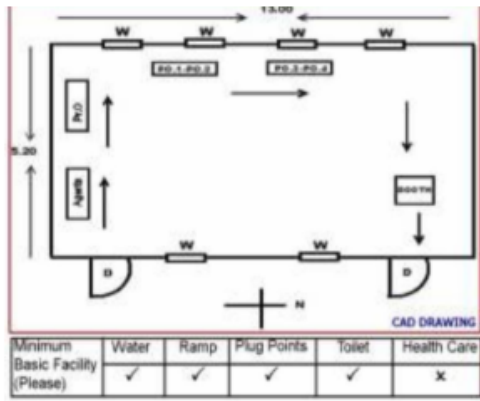

Google Map View

Polling Station Building Front View

Polling Station Front View

Cad View

Key MAP View

1 பெயர் : தனலட்சுமி கணவர் பெயர் : மனோகரன் வீட்டு எண் : 1 வயது : 44 பாலினம் : பெண்	WWQ0073197 Photo is available	2 பெயர் : சரண்யா கணவர் பெயர் : கோதண்டராமன் வீட்டு எண் : 1-68ஏ வயது : 28 பாலினம் : பெண்	WWQ0802116 Photo is available	3 பெயர் : ராஜலெட்சுமி தந்தை பெயர் : பாலசுப்ரமணியன் வீட்டு எண் : 2 வயது : 68 பாலினம் : பெண்	FYP4254025 Photo is available
4 பெயர் : ஷாலினி தந்தை பெயர் : பாலசுப்ரமணியன் வீட்டு எண் : 2 வயது : 38 பாலினம் : பெண்	FYP4254033 Photo is available	5 பெயர் : தவமணி கணவர் பெயர் : சரவணன் வீட்டு எண் : 2-29 வயது : 41 பாலினம் : பெண்	WWQ0842088 Photo is available	6 பெயர் : தனம் கணவர் பெயர் : சின்னத்தம்பி வீட்டு எண் : 2-93 வயது : 58 பாலினம் : பெண்	WWQ0566091 Photo is available
7 பெயர் : விஜயலட்சுமி மு தந்தை பெயர் : முனுசாமி வீட்டு எண் : 2/166 வயது : 40 பாலினம் : பெண்	WWQ1940535 Photo is available	S 8 பெயர் : ஷாலினி கணவர் பெயர் : கனகராஜ் வீட்டு எண் : 3/2C வயது : 22 பாலினம் : பெண்	WWQ1940592 Photo is available	9 பெயர் : ரிசிவந்தசெல்லபிரபு தந்தை பெயர் : தவமணி வீட்டு எண் : 3-4 வயது : 30 பாலினம் : ஆண்	WWQ0566141 Photo is available
10 பெயர் : சிவானந்தம் தந்தை பெயர் : சாமிவேல் வீட்டு எண் : 3-9 வயது : 40 பாலினம் : ஆண்	WWQ0403089 Photo is available	11 பெயர் : கோகிலா தந்தை பெயர் : ஜெயராமன் வீட்டு எண் : 3-33 வயது : 30 பாலினம் : பெண்	WWQ0678417 Photo is available	12 பெயர் : சவிதா ஏம கணவர் பெயர் : மணிவண்ணன் வீட்டு எண் : 3/35B வயது : 46 பாலினம் : பெண்	RAZ1853506 Photo is available
13 பெயர் : சந்தனகுமாரி கணவர் பெயர் : முத்தையன் வீட்டு எண் : 3/63 வயது : 71 பாலினம் : பெண்	WWQ1943927 Photo is available	14 பெயர் : தமிழ்செல்வி தந்தை பெயர் : கேசவன் வீட்டு எண் : 3/103 வயது : 31 பாலினம் : பெண்	WWQ0566117 Photo is available	15 பெயர் : காளீஸ்வரி தந்தை பெயர் : இளங்கோ வீட்டு எண் : 3-110 வயது : 30 பாலினம் : பெண்	WWQ0909150 Photo is available
16 பெயர் : லாவண்யா தந்தை பெயர் : வேலு வீட்டு எண் : 3/115 வயது : 24 பாலினம் : பெண்	WWQ1752096 Photo is available	17 பெயர் : யுவராணி தந்தை பெயர் : பரமசிவம் வீட்டு எண் : 3/136 வயது : 21 பாலினம் : பெண்	WWQ1978998 Photo is available	18 பெயர் : ஷக்லா தந்தை பெயர் : காமராஜ் வீட்டு எண் : 3/137 வயது : 22 பாலினம் : பெண்	WWQ1975473 Photo is available
19 பெயர் : விக்னேஷ் தந்தை பெயர் : சின்னபொம்மன் வீட்டு எண் : 3-161 வயது : 27 பாலினம் : ஆண்	WWQ0842005 Photo is available	20 பெயர் : ஆனந்தகுமார் தந்தை பெயர் : சந்திரசேகரன் வீட்டு எண் : 3/232 வயது : 24 பாலினம் : ஆண்	WWQ1975283 Photo is available	21 பெயர் : போம்முராஜ் தந்தை பெயர் : கேசவன் வீட்டு எண் : 3/252 வயது : 21 பாலினம் : ஆண்	WWQ1979343 Photo is available
22 பெயர் : நவீன் தந்தை பெயர் : கனகராஜ் வீட்டு எண் : 3/253 வயது : 23 பாலினம் : ஆண்	WWQ1802107 Photo is available	23 பெயர் : சுந்தரராஜ் தந்தை பெயர் : வெங்கட்ராமன் வீட்டு எண் : 3-273A வயது : 51 பாலினம் : ஆண்	WWQ0566174 Photo is available	24 பெயர் : மல்லிகா கணவர் பெயர் : சுந்தரராஜ் வீட்டு எண் : 3-273A வயது : 44 பாலினம் : பெண்	WWQ0566158 Photo is available
25 பெயர் : கோவிந்தராஜ் தந்தை பெயர் : சதாசிவம் வீட்டு எண் : 3-274A வயது : 49 பாலினம் : ஆண்	WWQ0402784 Photo is available	26 பெயர் : பாக்கியலட்சுமி கணவர் பெயர் : கோவிந்தராஜ் வீட்டு எண் : 3-274A வயது : 37 பாலினம் : பெண்	WWQ0402792 Photo is available	27 பெயர் : இளையராஜா தந்தை பெயர் : சிவக்குமார் வீட்டு எண் : 3/275-A வயது : 28 பாலினம் : ஆண்	WWQ0728535 Photo is available
28 பெயர் : லோகேஷ்வரி தந்தை பெயர் : பெரியண்ணன் வீட்டு எண் : 3/281 வயது : 23 பாலினம் : பெண்	WWQ1859347 Photo is available	29 பெயர் : தமிழ்ச்செல்வன் தந்தை பெயர் : ராஜரத்தினம் வீட்டு எண் : 3-293 வயது : 28 பாலினம் : ஆண்	WWQ0728675 Photo is available	30 பெயர் : தவமணி கணவர் பெயர் : புகழேந்தி வீட்டு எண் : 4 வயது : 54 பாலினம் : பெண்	FYP1325141 Photo is available