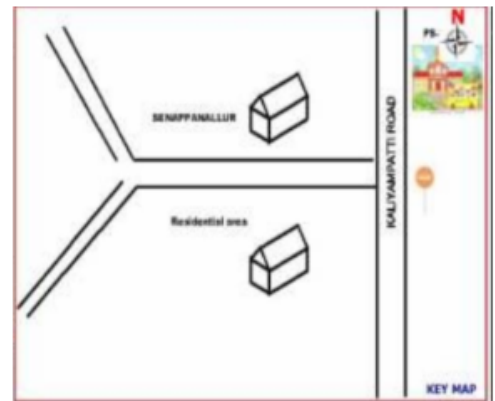

Cad View

Key MAP View