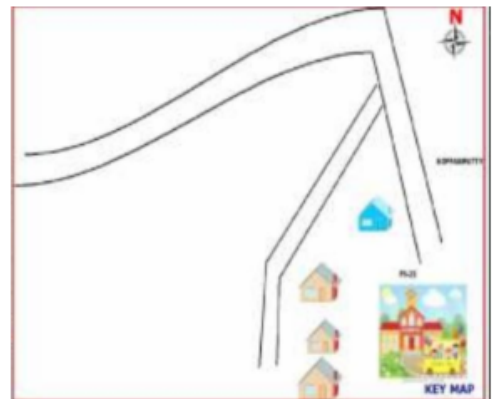

வாக்காளர் பதிவு அலுவலரின்
கையொப்பம்

Nazri Naksha

Google Map View

Polling Station Building Front View

Polling Station Front View

Cad View

Key MAP View

1 பெயர் : சாந்தி கணவர் பெயர்: முருகேசன் வீட்டு எண் : 1/1-49 வயது : 35 பாலினம் : பெண்	WWQ1872555 Photo is available	2 பெயர் : செல்வி கணவர் பெயர்: சக்திவேல் வீட்டு எண் : 1/1/98 வயது : 39 பாலினம் : பெண்	WWQ1812643 Photo is available	3 பெயர் : அனீதா கணவர் பெயர்: மோகன்ராஜ் வீட்டு எண் : 1-1-133 வயது : 32 பாலினம் : பெண்	WWQ1874890 Photo is available
4 பெயர் : ராகுல் தந்தை பெயர்: அன்பழகன் வீட்டு எண் : 1/1/256 வயது : 23 பாலினம் : ஆண்	WWQ1812254 Photo is available	5 பெயர் : விஷால் தந்தை பெயர்: செல்வராஜ் வீட்டு எண் : 1-1-313 வயது : 19 பாலினம் : ஆண்	WWQ2040269 Photo is available	6 பெயர் : சதீஷ்குமார் தந்தை பெயர்: துரைசாமி வீட்டு எண் : 1/1-392 வயது : 33 பாலினம் : ஆண்	WWQ0280917 Photo is available
7 பெயர் : தினேஷ்குமார் தந்தை பெயர்: துரைசாமி வீட்டு எண் : 1-1-392 வயது : 32 பாலினம் : ஆண்	WWQ0420349 Photo is available	8 பெயர் : அஷ்யாநிவாஸசினி இதரர் பெயர்: சதீஷ்குமார் வீட்டு எண் : 1/1/392 வயது : 29 பாலினம் : பெண்	WWQ1799683 Photo is available	9 பெயர் : ஜீவிதா தங்கமணி தந்தை பெயர்: தங்கமணி வீட்டு எண் : 1/1/419 வயது : 22 பாலினம் : பெண்	WWQ1922855 Photo is available
10 பெயர் : லட்சுமி கணவர் பெயர்: தங்கராசு வீட்டு எண் : 1-2-8 வயது : 54 பாலினம் : பெண்	WWQ1009075 Photo is available	11 பெயர் : ஹரி கிருஷ்ணா தந்தை பெயர்: புலிகுட்டி வீட்டு எண் : 1-2/73 வயது : 20 பாலினம் : ஆண்	WWQ2040343 Photo is available	12 பெயர் : மீனா சுமதி தாயின் பெயர்: சுமதி வீட்டு எண் : 1/2-85 வயது : 24 பாலினம் : பெண்	WWQ1930148 Photo is available
13 பெயர் : ராஜம்மாள் கணவர் பெயர்: சண்முகம் வீட்டு எண் : 1-2-109 வயது : 73 பாலினம் : பெண்	WWQ0920223 Photo is available	14 பெயர் : பிரவீணா தந்தை பெயர்: சுந்தரம் வீட்டு எண் : 1/2-132 வயது : 26 பாலினம் : பெண்	WWQ2006534 Photo is available	15 பெயர் : ஞானவேல் தந்தை பெயர்: ராமசாமி வீட்டு எண் : 1-2-272 வயது : 76 பாலினம் : ஆண்	WWQ1831569 Photo is available
16 பெயர் : அழகிரிசாமி தந்தை பெயர்: பழனிசாமி வீட்டு எண் : 1/2/283 வயது : 39 பாலினம் : ஆண்	FYP4249306 Photo is available	17 பெயர் : சின்னபிள்ளை கணவர் பெயர்: பழனியாண்டி வீட்டு எண் : 1/2/285 வயது : 78 பாலினம் : பெண்	FYP1651074 Photo is available	18 பெயர் : பழனிசாமி தந்தை பெயர்: சீரங்கன் வீட்டு எண் : 1/2/285 வயது : 63 பாலினம் : ஆண்	WWQ1009349 Photo is available
19 பெயர் : அத்தாயி கணவர் பெயர்: பழனிசாமி வீட்டு எண் : 1/2/285 வயது : 58 பாலினம் : பெண்	WWQ1009356 Photo is available	20 பெயர் : தமிழ்செல்வன் தந்தை பெயர்: பெரியசாமி வீட்டு எண் : 1/3ஏ வயது : 24 பாலினம் : ஆண்	WWQ1812148 Photo is available	21 பெயர் : சுகன்யா கணவர் பெயர்: சிவக்குமார் வீட்டு எண் : 1 17பி வயது : 33 பாலினம் : பெண்	WWQ1864909 Photo is available
22 பெயர் : மேனகா தந்தை பெயர்: முத்தையா வீட்டு எண் : 1/20 வயது : 25 பாலினம் : பெண்	WWQ1945674 Photo is available	23 பெயர் : பழனிசாமி தந்தை பெயர்: கலியப்பன் வீட்டு எண் : 1/24 வயது : 44 பாலினம் : ஆண்	WWQ1825595 Photo is available	S2 24 பெயர் : சினேகா தந்தை பெயர்: மணி வீட்டு எண் : 1/28பி வயது : 25 பாலினம் : பெண்	WWQ1792910 Photo is available
25 பெயர் : பாக்கியலட்சுமி தந்தை பெயர்: சக்திவேல் வீட்டு எண் : 1/51 வயது : 23 பாலினம் : பெண்	WWQ1831999 Photo is available	26 பெயர் : லெட்சுமி கணவர் பெயர்: கார்த்திகேயன் வீட்டு எண் : 1/62 வயது : 49 பாலினம் : பெண்	WWQ1872548 Photo is available	27 பெயர் : குருசாமி தந்தை பெயர்: ராமசாமி வீட்டு எண் : 1-72 வயது : 64 பாலினம் : ஆண்	WWQ1874882 Photo is available
28 பெயர் : ஷர்மிளா தந்தை பெயர்: கண்ணன் வீட்டு எண் : 1/87/2 வயது : 24 பாலினம் : பெண்	WWQ1812775 Photo is available	29 பெயர் : சரவணன் தந்தை பெயர்: மனோகரன் வீட்டு எண் : 1/100ஏ வயது : 28 பாலினம் : ஆண்	WWQ1812015 Photo is available	30 பெயர் : சிவபாக்கியம் கணவர் பெயர்: முத்திரியன் வீட்டு எண் : 1/102 வயது : 52 பாலினம் : பெண்	WWQ1009083 Photo is available