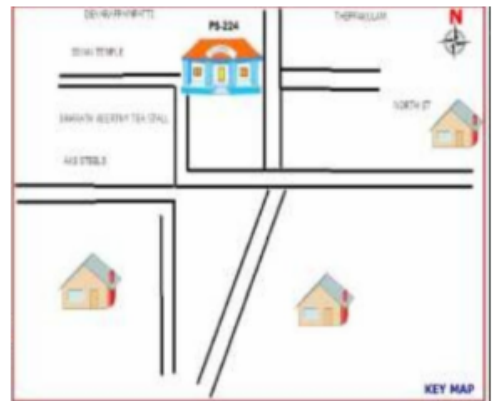

Google Map View

Polling Station Building Front View

Polling Station Front View

Cad View

Key MAP View

1	FYP1950815	பெயர் : பொம்மிசெல்லம்மாள் கணவர் பெயர் : பொன்னுசாமி வீட்டு எண் : 4 வயது : 80 பாலினம் : பெண்	Photo is available	2	FYP4137063	பெயர் : ராஜேந்திரன் தந்தை பெயர் : ஸேன்காயந் வீட்டு எண் : 6/8 வயது : 54 பாலினம் : ஆண்	Photo is available	3	WWQ1642198	பெயர் : சித்ரா கணவர் பெயர் : சின்னதம்பி வீட்டு எண் : 6-11 வயது : 54 பாலினம் : பெண்	Photo is available
4	WWQ0312439	பெயர் : பிரகதீஸ்வரன் தந்தை பெயர் : சின்னதம்பி வீட்டு எண் : 6-11 வயது : 33 பாலினம் : ஆண்	Photo is available	5	WWQ0488668	பெயர் : கார்த்திக் தந்தை பெயர் : சின்னதம்பி வீட்டு எண் : 6-11 வயது : 31 பாலினம் : ஆண்	Photo is available	6	WWQ1721380	பெயர் : நவீன் தாயின் பெயர் : சித்ரா வீட்டு எண் : 6/11 வயது : 24 பாலினம் : ஆண்	Photo is available
7	WWQ0568915	பெயர் : காயத்ரி கணவர் பெயர் : ரமேஷ் வீட்டு எண் : 6-12 வயது : 32 பாலினம் : பெண்	Photo is available	8	WWQ1883412	பெயர் : கேசவ் தந்தை பெயர் : சிவசாமி வீட்டு எண் : 6-78 வயது : 22 பாலினம் : ஆண்	Photo is available	9	WWQ0517383	பெயர் : அருணாசலம் தந்தை பெயர் : பொன்னுசாமி வீட்டு எண் : 6-83 வயது : 64 பாலினம் : ஆண்	Photo is available
10	WWQ0517391	பெயர் : வசந்தா கணவர் பெயர் : அருணாசலம் வீட்டு எண் : 6-83 வயது : 55 பாலினம் : பெண்	Photo is available	11	WWQ0696492	பெயர் : காந்திமதி கணவர் பெயர் : சிய்யாம்பிள்ளை வீட்டு எண் : 6-132 வயது : 65 பாலினம் : பெண்	Photo is available	12	WWQ1949718	பெயர் : ராஜலெட்சுமி ந கணவர் பெயர் : நல்லையா வீட்டு எண் : 6/208 வயது : 36 பாலினம் : பெண்	Photo is available
13	WWQ1848597	பெயர் : மோனிஷா தந்தை பெயர் : முருகேசன் வீட்டு எண் : 7/39 வயது : 23 பாலினம் : பெண்	Photo is available	14	WWQ0872481	பெயர் : பாக்கியலட்சுமி தந்தை பெயர் : தங்கராசு பழனி வீட்டு எண் : 7-48 வயது : 25 பாலினம் : பெண்	Photo is available	15	WWQ0872473	பெயர் : பவித்ரா தந்தை பெயர் : கிருஷ்ணன் வீட்டு எண் : 7-52 வயது : 26 பாலினம் : பெண்	Photo is available
16	WWQ0907378	பெயர் : சரத்குமார் தந்தை பெயர் : முருகேசன் வீட்டு எண் : 7-93 வயது : 25 பாலினம் : ஆண்	Photo is available	17	FYP1301290	பெயர் : சித்ரா கணவர் பெயர் : ராஜேந்திரன் வீட்டு எண் : 8 வயது : 51 பாலினம் : பெண்	Photo is available	18	WWQ1811660	பெயர் : ஜயலக்ஷ்மி தந்தை பெயர் : தர்மராஜ் வீட்டு எண் : 10/19 வயது : 25 பாலினம் : பெண்	Photo is available
19	WWQ1802214	பெயர் : அருணா தேவி தந்தை பெயர் : செல்வையா வீட்டு எண் : 10/80 வயது : 24 பாலினம் : பெண்	Photo is available	20	WWQ1875814	பெயர் : கனகா தந்தை பெயர் : தங்கவேல் வீட்டு எண் : 10-96 வயது : 35 பாலினம் : பெண்	Photo is available	21	WWQ1875806	பெயர் : அம்பிகா தந்தை பெயர் : கணேசன் வீட்டு எண் : 10-97 வயது : 39 பாலினம் : பெண்	Photo is available
22	WWQ1873405	பெயர் : சுரேஷ் தந்தை பெயர் : ராணி வீட்டு எண் : 10/104 வயது : 24 பாலினம் : ஆண்	Photo is available	23	WWQ1812056	பெயர் : சினேகா தந்தை பெயர் : நடராஜ் வீட்டு எண் : 10/158 வயது : 24 பாலினம் : பெண்	Photo is available	24	WWQ1873397	பெயர் : கலையரசன் தந்தை பெயர் : ஜோதி லக்ஷ்மி வீட்டு எண் : 10/179 வயது : 24 பாலினம் : ஆண்	Photo is available
25	WWQ1802115	பெயர் : கார்த்திகேயன் தந்தை பெயர் : மஞ்சு நாதன் வீட்டு எண் : 10/185 வயது : 23 பாலினம் : ஆண்	Photo is available	26	WWQ1803121	பெயர் : சந்தோஷ் தந்தை பெயர் : செல்வதுரை வீட்டு எண் : 10/195 வயது : 26 பாலினம் : ஆண்	Photo is available	27	WWQ1848613	பெயர் : வேலவன் தந்தை பெயர் : தருமலிங்கம் வீட்டு எண் : 10/1433 வயது : 24 பாலினம் : ஆண்	Photo is available
28	WWQ1955285	பெயர் : வெற்றிவேல் தந்தை பெயர் : தர்மலிங்கம் தர்மலிங்கம் வீட்டு எண் : 10/1433 வயது : 20 பாலினம் : ஆண்	Photo is available	29	WWQ1642206	பெயர் : சின்னதம்பி தந்தை பெயர் : கருப்பையா வீட்டு எண் : 11 வயது : 81 பாலினம் : ஆண்	Photo is available	30	WWQ1812049	பெயர் : நிவேதா தந்தை பெயர் : சத்தியமூர்த்தி வீட்டு எண் : 11 வயது : 24 பாலினம் : பெண்	Photo is available