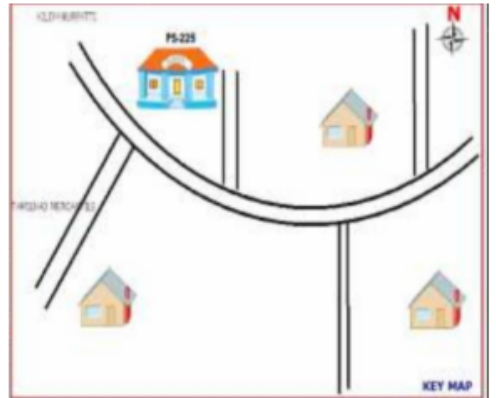

கையொப்பம்

Nazri Naksha

Google Map View

Polling Station Building Front View

Polling Station Front View

Cad View

Key MAP View

<p>S 1</p> <p>WWQ0926469</p> <p>பெயர் : குணசேகரன் தந்தை பெயர்: ரவிசுந்திரன் வீட்டு எண் : 1/என்சி வயது : 25 பாலினம் : ஆண்</p> <p>Photo is available</p>	<p>2</p> <p>WWQ1645951</p> <p>பெயர் : வள்ளிநாயகி கணவர் பெயர்: செல்வராசு வீட்டு எண் : 2 வயது : 70 பாலினம் : பெண்</p> <p>Photo is available</p>	<p>3</p> <p>WWQ1849595</p> <p>பெயர் : சரவணக்குமார் தந்தை பெயர்: பெரியசாமி வீட்டு எண் : 3/36 வயது : 27 பாலினம் : ஆண்</p> <p>Photo is available</p>
<p>4</p> <p>WWQ1857192</p> <p>பெயர் : விஷ்ணு செ தந்தை பெயர்: செல்வகுமார் வீட்டு எண் : 3-254ஏ வயது : 24 பாலினம் : ஆண்</p> <p>Photo is available</p>	<p>5</p> <p>WWQ0872010</p> <p>பெயர் : கனகா கணவர் பெயர்: பிரபாகரன் வீட்டு எண் : 3-351 வயது : 29 பாலினம் : பெண்</p> <p>Photo is available</p>	<p>6</p> <p>WWQ1645969</p> <p>பெயர் : மீனலோசனி தந்தை பெயர்: நடேசன் வீட்டு எண் : 4 வயது : 67 பாலினம் : பெண்</p> <p>Photo is available</p>
<p>7</p> <p>WWQ1645977</p> <p>பெயர் : ஈஸ்வரன் தந்தை பெயர்: அருணாசலம் வீட்டு எண் : 7 வயது : 87 பாலினம் : ஆண்</p> <p>Photo is available</p>	<p>8</p> <p>WWQ1645985</p> <p>பெயர் : விஜயலட்சுமி கணவர் பெயர்: ஈஸ்வரன் வீட்டு எண் : 7 வயது : 77 பாலினம் : பெண்</p> <p>Photo is available</p>	<p>9</p> <p>WWQ1645993</p> <p>பெயர் : அருணாசலம் தந்தை பெயர்: ஈஸ்வரன் வீட்டு எண் : 7 வயது : 58 பாலினம் : ஆண்</p> <p>Photo is available</p>
<p>10</p> <p>WWQ1721265</p> <p>பெயர் : சுமித்ரா தாயின் பெயர்: தங்காள் வீட்டு எண் : 7-22 வயது : 24 பாலினம் : பெண்</p> <p>Photo is available</p>	<p>11</p> <p>WWQ0872382</p> <p>பெயர் : பரமேஸ்வரி கணவர் பெயர்: சரவணன் வீட்டு எண் : 7-25 வயது : 34 பாலினம் : பெண்</p> <p>Photo is available</p>	<p>12</p> <p>WWQ1861426</p> <p>பெயர் : சுப்ரமணியன் தந்தை பெயர்: கணேசன் வீட்டு எண் : 7/58 வயது : 30 பாலினம் : ஆண்</p> <p>Photo is available</p>
<p>S 13</p> <p>WWQ0872358</p> <p>பெயர் : வந்தனா தந்தை பெயர்: மாரியாபிள்ளை வீட்டு எண் : 7-85 வயது : 25 பாலினம் : பெண்</p> <p>Photo is available</p>	<p>S 14</p> <p>WWQ0872341</p> <p>பெயர் : ஜீவிதா கணவர் பெயர்: பிச்சை வீட்டு எண் : 7-103ஆ வயது : 26 பாலினம் : பெண்</p> <p>Photo is available</p>	<p>15</p> <p>WWQ1816628</p> <p>பெயர் : ஜெயந்தி தந்தை பெயர்: மணி வீட்டு எண் : 8/14 வயது : 23 பாலினம் : பெண்</p> <p>Photo is available</p>
<p>16</p> <p>WWQ1816834</p> <p>பெயர் : சுகிதாள் கணவர் பெயர்: கார்த்தி வீட்டு எண் : 8/36 வயது : 27 பாலினம் : பெண்</p> <p>Photo is available</p>	<p>17</p> <p>WWQ1816701</p> <p>பெயர் : லாவண்யா தந்தை பெயர்: இளங்கோவன் வீட்டு எண் : 8/43 வயது : 24 பாலினம் : பெண்</p> <p>Photo is available</p>	<p>18</p> <p>WWQ0872291</p> <p>பெயர் : திவ்யா தந்தை பெயர்: துரைராஜ் வீட்டு எண் : 8-46 வயது : 25 பாலினம் : பெண்</p> <p>Photo is available</p>
<p>19</p> <p>WWQ1816503</p> <p>பெயர் : செளந்தரயா கணவர் பெயர்: தர்மராஜ் வீட்டு எண் : 8/76 வயது : 26 பாலினம் : பெண்</p> <p>Photo is available</p>	<p>20</p> <p>WWQ1873371</p> <p>பெயர் : கீர்த்திகா தந்தை பெயர்: செந்தில்குமார் வீட்டு எண் : 8/79 வயது : 23 பாலினம் : பெண்</p> <p>Photo is available</p>	<p>21</p> <p>WWQ0920389</p> <p>பெயர் : ராஜ்குமார் தந்தை பெயர்: செல்லமுத்து வீட்டு எண் : 8-111 வயது : 59 பாலினம் : ஆண்</p> <p>Photo is available</p>
<p>22</p> <p>WWQ1817238</p> <p>பெயர் : செல்வகுமார் தந்தை பெயர்: ராஜ்குமார் வீட்டு எண் : 8/111 வயது : 23 பாலினம் : ஆண்</p> <p>Photo is available</p>	<p>23</p> <p>WWQ0871921</p> <p>பெயர் : கோமதி கணவர் பெயர்: பெரியண்ணன் வீட்டு எண் : 8-130 வயது : 28 பாலினம் : பெண்</p> <p>Photo is available</p>	<p>24</p> <p>WWQ1925221</p> <p>பெயர் : காயத்ரி முருகேசன் தந்தை பெயர்: முருகேசன் வீட்டு எண் : 8/131 வயது : 22 பாலினம் : பெண்</p> <p>Photo is available</p>
<p>25</p> <p>WWQ1848738</p> <p>பெயர் : நிஷா தந்தை பெயர்: காவேரி வீட்டு எண் : 8/132 வயது : 23 பாலினம் : பெண்</p> <p>Photo is available</p>	<p>26</p> <p>WWQ1816974</p> <p>பெயர் : பிரசாந்த் தந்தை பெயர்: கிருஷ்ணமூர்த்தி வீட்டு எண் : 8/142 வயது : 23 பாலினம் : ஆண்</p> <p>Photo is available</p>	<p>27</p> <p>WWQ2054823</p> <p>பெயர் : பாலமுருகன் மு தந்தை பெயர்: முருகேசன் வீட்டு எண் : 8/147 வயது : 20 பாலினம் : ஆண்</p> <p>Photo is available</p>
<p>28</p> <p>WWQ1816891</p> <p>பெயர் : யுவராஜ் தந்தை பெயர்: ராமசந்தரன் வீட்டு எண் : 8/150 வயது : 23 பாலினம் : ஆண்</p> <p>Photo is available</p>	<p>29</p> <p>WWQ0871996</p> <p>பெயர் : தேவா தந்தை பெயர்: மஞ்சநாதன் வீட்டு எண் : 8-153 வயது : 27 பாலினம் : ஆண்</p> <p>Photo is available</p>	<p>30</p> <p>WWQ1875822</p> <p>பெயர் : நிர்மலாதேவி கணவர் பெயர்: செல்லதுரை வீட்டு எண் : 8-154 வயது : 27 பாலினம் : பெண்</p> <p>Photo is available</p>