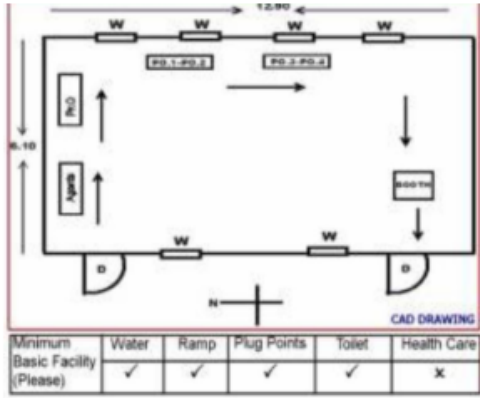

Cad View

Key MAP View