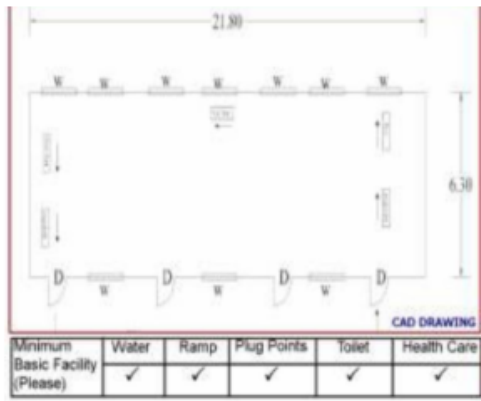

Google Map View

Polling Station Building Front View

Polling Station Front View

Cad View

Key MAP View

1 பெயர் : கோபிநாத் தந்தை பெயர் : கோவிந்தராஜ் வீட்டு எண் : 1-1-93 வயது : 31 பாலினம் : ஆண்	WWQ0869214 Photo is available	2 பெயர் : நித்யா தந்தை பெயர் : முத்தையா வீட்டு எண் : 1-1-129 வயது : 30 பாலினம் : பெண்	WWQ0524108 Photo is available	3 பெயர் : சங்கீதா கணவர் பெயர் : மோகன் வீட்டு எண் : 1/1-213 வயது : 23 பாலினம் : பெண்	WWQ1796226 Photo is available
4 பெயர் : நடராஜ் தந்தை பெயர் : துரைசாமி வீட்டு எண் : 1-1-223 வயது : 59 பாலினம் : ஆண்	WWQ0435768 Photo is available	5 பெயர் : சாந்தி கணவர் பெயர் : குமார் வீட்டு எண் : 1-1-223 வயது : 37 பாலினம் : பெண்	WWQ0524280 Photo is available	6 பெயர் : ஆனந்த் தந்தை பெயர் : மணி வீட்டு எண் : 1-1-312 வயது : 33 பாலினம் : ஆண்	WWQ0346650 Photo is available
# 7 பெயர் : சதீஷ்குமார் வெங்கடேசன் தந்தை பெயர் : வெங்கடேஷ் வீட்டு எண் : 1-1-336A வயது : 30 பாலினம் : ஆண்	WWQ0524116 Photo is available	8 பெயர் : உமாபதி தந்தை பெயர் : தங்கமணி வீட்டு எண் : 1/1-419 வயது : 25 பாலினம் : ஆண்	WWQ0901348 Photo is available	9 பெயர் : பவித்ரா தந்தை பெயர் : செந்தில் வீட்டு எண் : 1/1 டி வயது : 20 பாலினம் : பெண்	WWQ1963875 Photo is available
10 பெயர் : லக்ஷ்மி கணவர் பெயர் : செல்வம் வீட்டு எண் : 1/2 வயது : 52 பாலினம் : பெண்	WWQ1780246 Photo is available	11 பெயர் : தேன்மொழி கணவர் பெயர் : ரவிச்சந்திரன் வீட்டு எண் : 1-2 வயது : 40 பாலினம் : பெண்	WWQ0680181 Photo is available	12 பெயர் : சந்துரு தந்தை பெயர் : ஆறுமுகம் கருப்பண்ணன் வீட்டு எண் : 1/2-106 வயது : 22 பாலினம் : ஆண்	WWQ1963859 Photo is available
13 பெயர் : ரேவதி கணவர் பெயர் : சுரேஷ் வீட்டு எண் : 1-2-165 வயது : 33 பாலினம் : பெண்	WWQ0435362 Photo is available	14 பெயர் : சரண்யா கணவர் பெயர் : சுரேஷ்குமார் வீட்டு எண் : 1-2-168 வயது : 33 பாலினம் : பெண்	WWQ0435396 Photo is available	15 பெயர் : முத்துகுமார் தந்தை பெயர் : வைத்தியநாதன் வீட்டு எண் : 1-2-169 வயது : 41 பாலினம் : ஆண்	WWQ0183046 Photo is available
16 பெயர் : இராஜேஸ்வரி கணவர் பெயர் : இராஜேந்திரன் வீட்டு எண் : 1-2-183 வயது : 55 பாலினம் : பெண்	WWQ0346627 Photo is available	17 பெயர் : கௌதம் தந்தை பெயர் : தமிழழகன் வீட்டு எண் : 1-2-191 வயது : 26 பாலினம் : ஆண்	WWQ0839688 Photo is available	18 பெயர் : மௌனிகா தந்தை பெயர் : தமிழழகன் வீட்டு எண் : 1-2-191 வயது : 25 பாலினம் : பெண்	WWQ0902395 Photo is available
19 பெயர் : ஜரினாபேகம் கணவர் பெயர் : இதுயத்துல்லா வீட்டு எண் : 1-2-198 வயது : 40 பாலினம் : பெண்	WWQ0435487 Photo is available	20 பெயர் : செளமியா தந்தை பெயர் : கதிரவன் வீட்டு எண் : 1/2/204 பி வயது : 20 பாலினம் : பெண்	WWQ1963925 Photo is available	21 பெயர் : கார்த்திகேயன் தந்தை பெயர் : சுந்தரம் வீட்டு எண் : 1-2-205 வயது : 25 பாலினம் : ஆண்	WWQ0904847 Photo is available
22 பெயர் : சரண்யா தந்தை பெயர் : பாலமுருகன் வீட்டு எண் : 1-2-219 வயது : 31 பாலினம் : பெண்	WWQ0765941 Photo is available	23 பெயர் : சுமதி கணவர் பெயர் : மனோகரன் வீட்டு எண் : 1-2-232 வயது : 62 பாலினம் : பெண்	WWQ1017839 Photo is available	# 24 பெயர் : ராஜா எம் தந்தை பெயர் : மனோகரன் வீட்டு எண் : எண் 67 எஃப் ஏ 2 வயது : 36 பாலினம் : ஆண்	WWQ0007492 Photo is available
25 பெயர் : கிரிஜா பெ தந்தை பெயர் : பெரியசாமி ரா வீட்டு எண் : 1/2-351 வயது : 24 பாலினம் : பெண்	WWQ2007854 Photo is available	26 பெயர் : பெ செளமியா தாயின் பெயர் : பெ சாந்தி வீட்டு எண் : 1/2-357 வயது : 26 பாலினம் : பெண்	WWQ2006401 Photo is available	27 பெயர் : மதிவாணன் தந்தை பெயர் : முருகேசன் வீட்டு எண் : 1-2A வயது : 35 பாலினம் : ஆண்	WWQ0183053 Photo is available
28 பெயர் : செல்வம் தந்தை பெயர் : ரவி வீட்டு எண் : 1/11பீ வயது : 24 பாலினம் : ஆண்	WWQ1824739 Photo is available	29 பெயர் : அருள் தந்தை பெயர் : அண்ணாமலை வீட்டு எண் : 1-16 வயது : 34 பாலினம் : ஆண்	WWQ0435289 Photo is available	30 பெயர் : கண்ணாத்தா கணவர் பெயர் : அருள் வீட்டு எண் : 1/16 வயது : 27 பாலினம் : பெண்	WWQ1785260 Photo is available