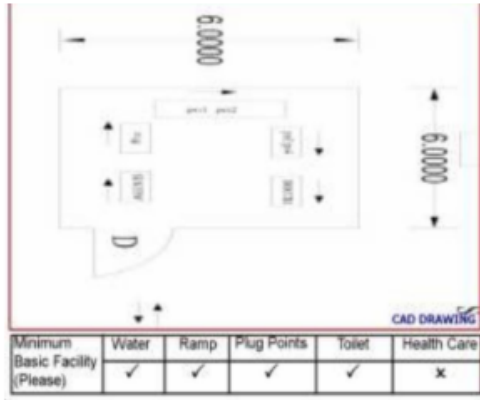

வாக்காளர் பதிவு அலுவலரின்
கையொப்பம்

Nazri Naksha

Google Map View

Polling Station Building Front View

Polling Station Front View

Cad View

Key MAP View

| | | | | | |
|--|----------------------------------|--|----------------------------------|--|----------------------------------|
| 1 பெயர் : கந்தசாமி தந்தை பெயர்: தன்னாசி வீட்டு எண் : 1 வயது : 69 பாலினம் : ஆண் | WWQ1654771 Photo is available | 2 பெயர் : லோகம்பாள் கணவர் பெயர்: கந்தசாமி வீட்டு எண் : 1 வயது : 61 பாலினம் : பெண் | WWQ1654789 Photo is available | 3 பெயர் : ராஜசேகரன் தந்தை பெயர்: கந்தசாமி வீட்டு எண் : 1 வயது : 44 பாலினம் : ஆண் | FYP1436914 Photo is available |
| S 4 பெயர் : நடராஜன் தந்தை பெயர்: ரத்தினம் வீட்டு எண் : 1/64 வயது : 71 பாலினம் : ஆண் | ABQ0421289 Photo is available | 5 பெயர் : பிரவினா தந்தை பெயர்: சீனிவாசன் வீட்டு எண் : 1-194 வயது : 28 பாலினம் : பெண் | WWQ0804104 Photo is available | 6 பெயர் : ராமசாமி தந்தை பெயர்: பெருமாள் வீட்டு எண் : 1A வயது : 72 பாலினம் : ஆண் | FYP4207528 Photo is available |
| 7 பெயர் : மணிமேகலை கணவர் பெயர்: ராமசாமி வீட்டு எண் : 1-A வயது : 57 பாலினம் : பெண் | FYP4207536 Photo is available | 8 பெயர் : கலைச்செல்வன் தந்தை பெயர்: ராமசாமி வீட்டு எண் : 1-A வயது : 45 பாலினம் : ஆண் | FYP4207544 Photo is available | 9 பெயர் : சின்னம்மாள் கணவர் பெயர்: வடிவேல் வீட்டு எண் : 2/153 வயது : 42 பாலினம் : பெண் | WWQ1850635 Photo is available |
| 10 பெயர் : ராமமூர்த்தி தந்தை பெயர்: வேணுகோபால் வீட்டு எண் : 2-175 வயது : 32 பாலினம் : ஆண் | WWQ0489815 Photo is available | 11 பெயர் : ஜெயபிரியா தந்தை பெயர்: பழனிசாமி வீட்டு எண் : 2/203 வயது : 21 பாலினம் : பெண் | WWQ2018778 Photo is available | 12 பெயர் : பழனி தந்தை பெயர்: ஆண்டி வீட்டு எண் : 3 வயது : 58 பாலினம் : ஆண் | WWQ1654805 Photo is available |
| 13 பெயர் : ராஜேஸ்வரி கணவர் பெயர்: பழனி வீட்டு எண் : 3 வயது : 53 பாலினம் : பெண் | WWQ1654813 Photo is available | 14 பெயர் : கண்ணன் தந்தை பெயர்: செல்வராஜ் வீட்டு எண் : 3/34 வயது : 27 பாலினம் : ஆண் | WWQ0803593 Photo is available | 15 பெயர் : செல்வதுரை தந்தை பெயர்: பழனியாண்டி வீட்டு எண் : 3-85 வயது : 34 பாலினம் : ஆண் | WWQ0689737 Photo is available |
| 16 பெயர் : சுவேதா கணவர் பெயர்: ராஜ்குமார் வீட்டு எண் : 3/99 வயது : 31 பாலினம் : பெண் | WWQ1851922 Photo is available | 17 பெயர் : லட்சுமி கணவர் பெயர்: கந்தசாமி வீட்டு எண் : 4 வயது : 61 பாலினம் : பெண் | FYP4017281 Photo is available | 18 பெயர் : ராஜ்குமார் தந்தை பெயர்: கந்தசாமி வீட்டு எண் : 4 வயது : 46 பாலினம் : ஆண் | FYP1968932 Photo is available |
| 19 பெயர் : உமா மகேஸ்வரி கணவர் பெயர்: கலைச்செல்வன் வீட்டு எண் : 4-1A வயது : 41 பாலினம் : பெண் | WWQ0678979 Photo is available | 20 பெயர் : சித்ரா கணவர் பெயர்: ராஜ்குமார் வீட்டு எண் : 4-2 வயது : 35 பாலினம் : பெண் | WWQ0406637 Photo is available | 21 பெயர் : பிரபு தந்தை பெயர்: பழனி வீட்டு எண் : 4-3 வயது : 38 பாலினம் : ஆண் | WWQ0275156 Photo is available |
| 22 பெயர் : ரகு தந்தை பெயர்: பழனி வீட்டு எண் : 4-3 வயது : 32 பாலினம் : ஆண் | WWQ0420794 Photo is available | 23 பெயர் : சசிகலா கணவர் பெயர்: ராஜசேகரன் வீட்டு எண் : 4-4 வயது : 35 பாலினம் : பெண் | WWQ0406645 Photo is available | 24 பெயர் : தரணிகா ரா தந்தை பெயர்: ராஜ்குமார் க வீட்டு எண் : 4/4 வயது : 19 பாலினம் : பெண் | WWQ2066363 Photo is available |
| 25 பெயர் : பிரேம்தாஸ் தந்தை பெயர்: முத்துசாமி வீட்டு எண் : 4/4-ஏ வயது : 30 பாலினம் : ஆண் | WWQ0569889 Photo is available | 26 பெயர் : பிரியா கணவர் பெயர்: பிரேம்தாஸ் வீட்டு எண் : 4/4-ஏ வயது : 26 பாலினம் : பெண் | WWQ2014066 Photo is available | 27 பெயர் : அனிதா கணவர் பெயர்: ஹரிதாஸ் வீட்டு எண் : 4/4 ஏ வயது : 26 பாலினம் : பெண் | WWQ1847979 Photo is available |
| 28 பெயர் : சுபாஷ் பாபு தந்தை பெயர்: பாபு வீட்டு எண் : 4/5 வயது : 24 பாலினம் : ஆண் | WWQ1920370 Photo is available | 29 பெயர் : நவீன் குமார் தந்தை பெயர்: மணியரன் வீட்டு எண் : 4/8ஏ வயது : 22 பாலினம் : ஆண் | WWQ1886753 Photo is available | 30 பெயர் : பெருமா கணவர் பெயர்: வீரண்ணன் வீட்டு எண் : 4-9 வயது : 83 பாலினம் : பெண் | WWQ0689745 Photo is available |