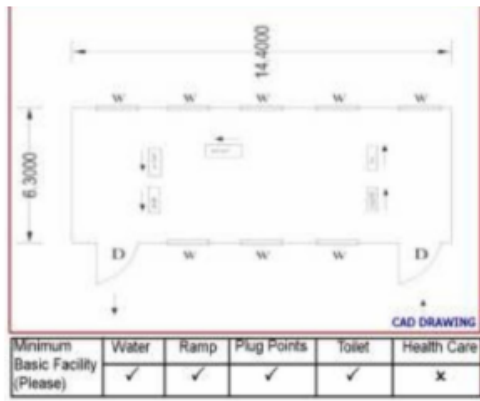

Cad View

Key MAP View