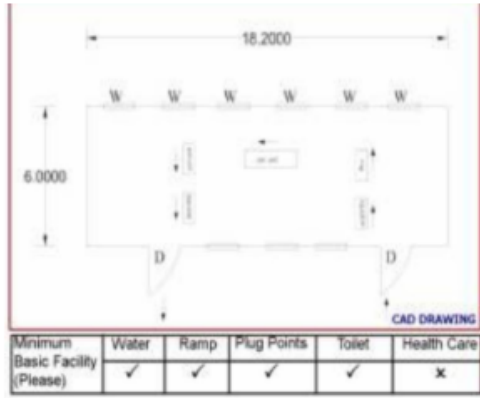

Cad View

Key MAP View