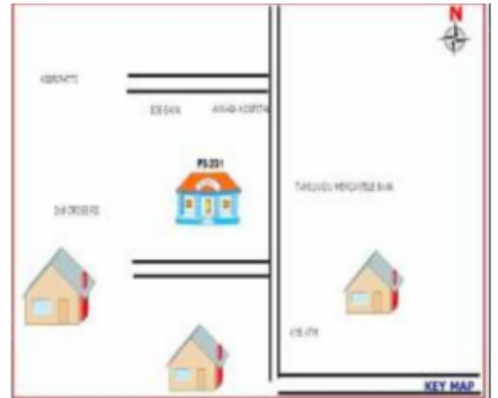

Cad View

Key MAP View