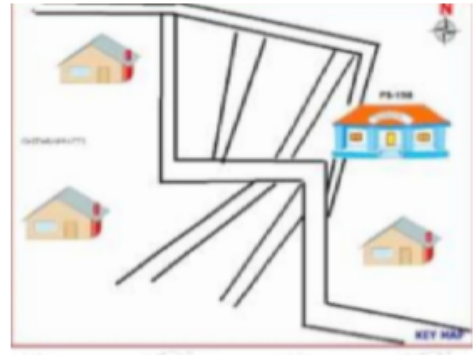

Key MAP View