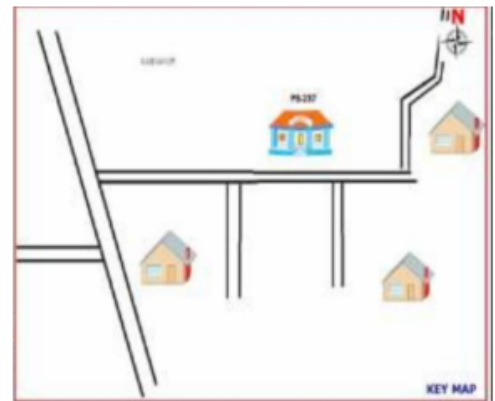

Cad View

Key MAP View