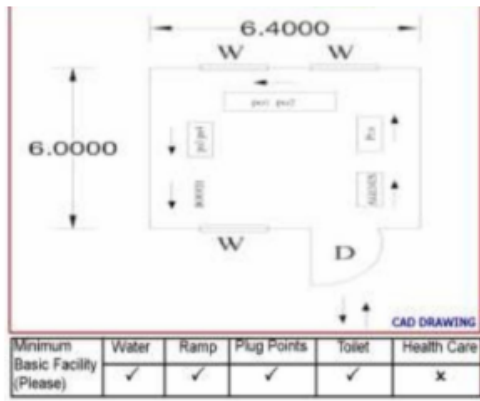

Cad View

Key MAP View