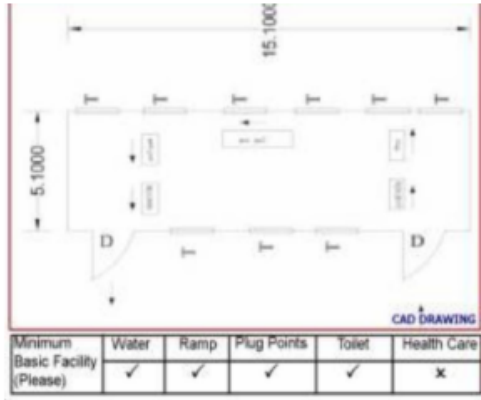

**Google Map View**

**Polling Station Building Front View**

**Polling Station Front View**

**Cad View**

**Key MAP View**

1	WWQ0866434	பெயர் : மாலா கணவர் பெயர்: தனபால் வீட்டு எண் : 1/5 வயது : 52 பாலினம் : பெண்	Photo is available	2	WWQ0866418	பெயர் : நவீன் தந்தை பெயர்: தனபால் வீட்டு எண் : 1/5 வயது : 32 பாலினம் : ஆண்	Photo is available	3	WWQ0866368	பெயர் : சுகந்தி ச தந்தை பெயர்: சுந்தரராஜன் வீட்டு எண் : 1/6 வயது : 27 பாலினம் : பெண்	Photo is available
4	WWQ0866467	பெயர் : மணிகண்டன் தந்தை பெயர்: ராஜ்குமார் வீட்டு எண் : 1-12 வயது : 25 பாலினம் : ஆண்	Photo is available	5	WWQ1923036	பெயர் : அருண் தந்தை பெயர்: முத்து வீட்டு எண் : 1/17-1 வயது : 21 பாலினம் : ஆண்	Photo is available	6	WWQ0656801	பெயர் : கவிதா தந்தை பெயர்: சுப்பிரமணியன் வீட்டு எண் : 1/42ஏ வயது : 29 பாலினம் : பெண்	Photo is available
7	WWQ0572198	பெயர் : பிரகாஷ் தந்தை பெயர்: கருப்பண்ணன் வீட்டு எண் : 1-56 வயது : 31 பாலினம் : ஆண்	Photo is available	8	WWQ0866483	பெயர் : தீனா தந்தை பெயர்: ஆனந்தன் வீட்டு எண் : 1-69பீ வயது : 25 பாலினம் : ஆண்	Photo is available	9	WWQ1784024	பெயர் : ஜெயச்சந்திரன் தந்தை பெயர்: இராமநாதன் வீட்டு எண் : 1(72-2) வயது : 23 பாலினம் : ஆண்	Photo is available
10	WWQ0494088	பெயர் : வேம்பு கணவர் பெயர்: பாஸ்கர் வீட்டு எண் : 1-85 வயது : 33 பாலினம் : பெண்	Photo is available	11	WWQ1907724	பெயர் : விக்கேஷ்வரன் தந்தை பெயர்: பெரியசாமி வீட்டு எண் : 1/89ஏ வயது : 21 பாலினம் : ஆண்	Photo is available	12	WWQ0494062	பெயர் : பிரபு தந்தை பெயர்: அம்மாசி வீட்டு எண் : 1-90A வயது : 38 பாலினம் : ஆண்	Photo is available
13	WWQ0494252	பெயர் : ஜெயபிரகாஷ் தந்தை பெயர்: மோகன் வீட்டு எண் : 1-91A வயது : 31 பாலினம் : ஆண்	Photo is available	14	WWQ0866244	பெயர் : அபிநயா தந்தை பெயர்: தேவராஜ் வீட்டு எண் : 1/99 வயது : 25 பாலினம் : பெண்	Photo is available	15	WWQ0411108	பெயர் : சரவணன் தந்தை பெயர்: பழனியாண்டி வீட்டு எண் : 1-104 வயது : 43 பாலினம் : ஆண்	Photo is available
16	WWQ0255166	பெயர் : தங்கமணி கணவர் பெயர்: சரவணன் வீட்டு எண் : 1-104 வயது : 35 பாலினம் : பெண்	Photo is available	17	WWQ0083063	பெயர் : மல்லிகா தந்தை பெயர்: பெருமாள் வீட்டு எண் : 1-107 வயது : 47 பாலினம் : பெண்	Photo is available	18	WWQ0411769	பெயர் : தமிழரசி கணவர் பெயர்: சரவணன் வீட்டு எண் : 1-115 வயது : 36 பாலினம் : பெண்	Photo is available
19	WWQ0572180	பெயர் : சூர்யா தந்தை பெயர்: ஆரோக்கியராஜ் வீட்டு எண் : 1-122A வயது : 30 பாலினம் : ஆண்	Photo is available	20	WWQ0690537	பெயர் : பெரியசாமி தந்தை பெயர்: தாதன் வீட்டு எண் : 1-126 வயது : 76 பாலினம் : ஆண்	Photo is available	21	WWQ0816769	பெயர் : பிச்சாமி கணவர் பெயர்: தன்னேரி வீட்டு எண் : 1-131 வயது : 64 பாலினம் : பெண்	Photo is available
22	WWQ0494005	பெயர் : செந்தில்குமார் தந்தை பெயர்: பெருமாள் வீட்டு எண் : 1-133 வயது : 32 பாலினம் : ஆண்	Photo is available	23	WWQ0572222	பெயர் : மாரடீனா கணவர் பெயர்: லோகநாதன் வீட்டு எண் : 1-133B வயது : 34 பாலினம் : பெண்	Photo is available	24	FYP1328160	பெயர் : முத்து தந்தை பெயர்: கோவிந்தன் வீட்டு எண் : 1-143 வயது : 49 பாலினம் : ஆண்	Photo is available
25	FYP1328152	பெயர் : சரோஜா கணவர் பெயர்: முத்து வீட்டு எண் : 1-143 வயது : 48 பாலினம் : பெண்	Photo is available	26	WWQ0256461	பெயர் : வனிதா தந்தை பெயர்: வினையத்தான் வீட்டு எண் : 1/155 வயது : 34 பாலினம் : பெண்	Photo is available	27	WWQ1972397	பெயர் : சதிஷ் தந்தை பெயர்: பெரியண்ணன் வீட்டு எண் : 1-156 வயது : 20 பாலினம் : ஆண்	Photo is available
28	WWQ1747112	பெயர் : நேலிஸ்மேரி கணவர் பெயர்: மனோகரன் வீட்டு எண் : 1-157 வயது : 27 பாலினம் : பெண்	Photo is available	29	WWQ0255224	பெயர் : இராமர் தந்தை பெயர்: பிச்சைமுத்து வீட்டு எண் : 1-158ஏ வயது : 39 பாலினம் : ஆண்	Photo is available	30	WWQ0839381	பெயர் : கௌசல்யா கணவர் பெயர்: ராமர் வீட்டு எண் : 1/158ஏ வயது : 27 பாலினம் : பெண்	Photo is available