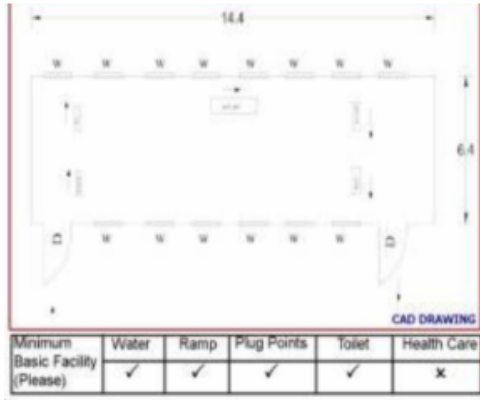

Google Map View

Polling Station Building Front View

Polling Station Front View

Cad View

Key MAP View

சட்டமன்றத் தொகுதியின் எண் மற்றும் பெயர் : 146-தூறையூர் பிரிவு எண் மற்றும் பெயர் 1-பகளவாடி (வ.கி) மற்றும் (ஊ), வார்டு-6 தெற்கு தெரு