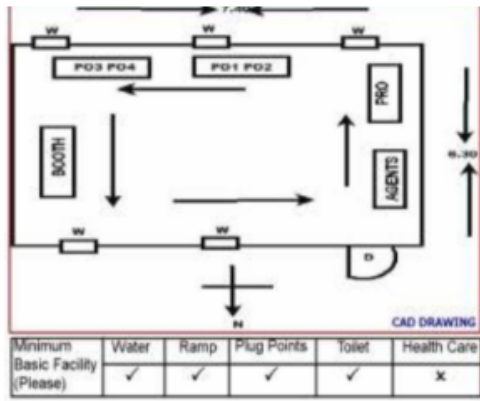

கையொப்பம்

Nazri Naksha

Google Map View

Polling Station Building Front View

Polling Station Front View

Cad View

Key MAP View

| | | | | | | | | | | | |
|----|------------|---|--------------------|----|------------|--|--------------------|----|------------|--|--------------------|
| 1 | WWQ0161307 | பெயர் : பாலசந்திரன் தந்தை பெயர்: கிருஷ்ணவேளி வீட்டு எண் : 1 வயது : 59 பாலினம் : ஆண் | Photo is available | 2 | WWQ0084921 | பெயர் : தனம் கணவர் பெயர்: வீரன் வீட்டு எண் : 1-1 வயது : 42 பாலினம் : பெண் | Photo is available | 3 | WWQ0615146 | பெயர் : லெட்சுமணன் தந்தை பெயர்: பெரியசாமி வீட்டு எண் : 1-4A வயது : 55 பாலினம் : ஆண் | Photo is available |
| 4 | WWQ0903849 | பெயர் : அன்பழகன் லெ தந்தை பெயர்: லெட்சுமணன் வீட்டு எண் : 1/4-ஏ வயது : 28 பாலினம் : ஆண் | Photo is available | 5 | WWQ1915818 | பெயர் : கீர்த்தி தந்தை பெயர்: மாரகண்டன் வீட்டு எண் : 1/5 வயது : 23 பாலினம் : பெண் | Photo is available | 6 | FYP4192183 | பெயர் : சுப்ரமணியன் தந்தை பெயர்: மருதமுத்து வீட்டு எண் : 1/6 வயது : 51 பாலினம் : ஆண் | Photo is available |
| 7 | FYP4192191 | பெயர் : ராஜகுமாரி கணவர் பெயர்: சுப்ரமணியன் வீட்டு எண் : 1/6 வயது : 46 பாலினம் : பெண் | Photo is available | 8 | TYQ1211606 | பெயர் : சுகன்யா ச தந்தை பெயர்: சுப்ரமணியன் வீட்டு எண் : 1/7 வயது : 32 பாலினம் : பெண் | Photo is available | 9 | WWQ0495762 | பெயர் : சரோஜா கணவர் பெயர்: முருகராஜ் வீட்டு எண் : 1-8A வயது : 42 பாலினம் : பெண் | Photo is available |
| 10 | WWQ1924513 | பெயர் : முத்தமிழ்செல்வன் தந்தை பெயர்: சேகர் வீட்டு எண் : 1/10 வயது : 23 பாலினம் : ஆண் | Photo is available | 11 | WWQ0413401 | பெயர் : சின்னையன் தந்தை பெயர்: அனுமந்தன் வீட்டு எண் : 1-11 வயது : 32 பாலினம் : ஆண் | Photo is available | 12 | WWQ0314385 | பெயர் : பிச்சை தந்தை பெயர்: முத்தன் வீட்டு எண் : 1-14 வயது : 62 பாலினம் : ஆண் | Photo is available |
| 13 | WWQ0806745 | பெயர் : நாகாலட்சுமி கணவர் பெயர்: தர்மராஜ் வீட்டு எண் : 1-16 வயது : 36 பாலினம் : பெண் | Photo is available | 14 | WWQ1999580 | பெயர் : சிவசண்முகம் ச தந்தை பெயர்: சுப்ரமணியன் வீட்டு எண் : 1/16 வயது : 21 பாலினம் : ஆண் | Photo is available | 15 | FYP1332139 | பெயர் : சுப்ரமணியன் தந்தை பெயர்: மூக்கன் வீட்டு எண் : 1/16 ஏ வயது : 56 பாலினம் : ஆண் | Photo is available |
| 16 | WWQ1578111 | பெயர் : சுமதி கணவர் பெயர்: சுப்ரமணியன் வீட்டு எண் : 1/16 ஏ வயது : 53 பாலினம் : பெண் | Photo is available | 17 | WWQ0495986 | பெயர் : காயத்ரி தந்தை பெயர்: சுப்ரமணியன் வீட்டு எண் : 1/16 ஏ வயது : 31 பாலினம் : பெண் | Photo is available | 18 | WWQ0918995 | பெயர் : பகவதி தந்தை பெயர்: சுப்ரமணியன் வீட்டு எண் : 1/16 ஏ வயது : 25 பாலினம் : ஆண் | Photo is available |
| 19 | WWQ0816322 | பெயர் : கவிதா கணவர் பெயர்: செந்தில்குமார் வீட்டு எண் : 1-17 வயது : 44 பாலினம் : பெண் | Photo is available | 20 | WWQ1994789 | பெயர் : மகரதேவி செ தந்தை பெயர்: செந்தில்குமார் வீட்டு எண் : 1/17 வயது : 21 பாலினம் : பெண் | Photo is available | 21 | WWQ2005601 | பெயர் : லோகித் செ தந்தை பெயர்: செந்தில்குமார் வீட்டு எண் : 1/17 வயது : 20 பாலினம் : ஆண் | Photo is available |
| 22 | WWQ0495796 | பெயர் : சின்னசாமி தந்தை பெயர்: திருப்பதி வீட்டு எண் : 1-19 வயது : 31 பாலினம் : ஆண் | Photo is available | 23 | WWQ1922087 | பெயர் : பெரியசாமி தந்தை பெயர்: வீரன் வீட்டு எண் : 1/19 சீ வயது : 27 பாலினம் : ஆண் | Photo is available | 24 | WWQ0927814 | பெயர் : சுரேஷ் வீ தந்தை பெயர்: வீரன் பெ வீட்டு எண் : 1/19எ வயது : 26 பாலினம் : ஆண் | Photo is available |
| 25 | WWQ1844653 | பெயர் : தனபால் தந்தை பெயர்: வீரன் வீட்டு எண் : 1/19 எ வயது : 23 பாலினம் : ஆண் | Photo is available | 26 | WWQ1921352 | பெயர் : சரண்யா கணவர் பெயர்: பெரியசாமி வீட்டு எண் : 1/19சீ வயது : 22 பாலினம் : பெண் | Photo is available | 27 | WWQ0085357 | பெயர் : ரமேஷ் இதரர் பெயர்: துரைசாமி வீட்டு எண் : 1-20 வயது : 58 பாலினம் : ஆண் | Photo is available |
| 28 | WWQ0257972 | பெயர் : தேன்மொழி கணவர் பெயர்: ரமேஸ் வீட்டு எண் : 1-20 வயது : 46 பாலினம் : பெண் | Photo is available | 29 | JJQ1648849 | பெயர் : ஹரிகிருஷ்ணன் தந்தை பெயர்: மாரிமுத்து வீட்டு எண் : 1/20 வயது : 42 பாலினம் : ஆண் | Photo is available | 30 | AFU0029009 | பெயர் : முத்துமாரி கணவர் பெயர்: ஹரிகிருஷ்ணன் வீட்டு எண் : 1/20 வயது : 37 பாலினம் : பெண் | Photo is available |