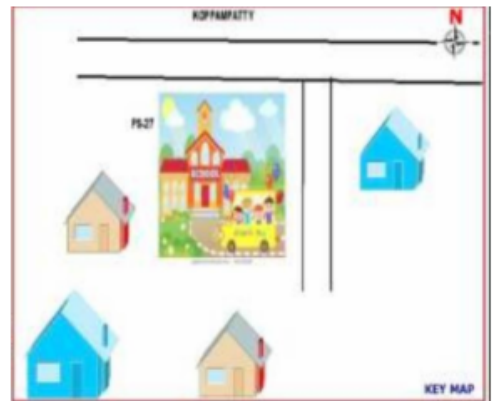

கையொப்பம்

Nazri Naksha

Google Map View

Polling Station Building Front View

Polling Station Front View

Cad View

Key MAP View

சட்டமன்றத் தொகுதியின் எண் மற்றும் பெயர் : 146-துறையூர் பிரிவு எண் மற்றும் பெயர் 1-கொப்பம்பட்டி (வ.கி) மற்றும் (உஊ), வார்டு-3 நடுத்தெரு