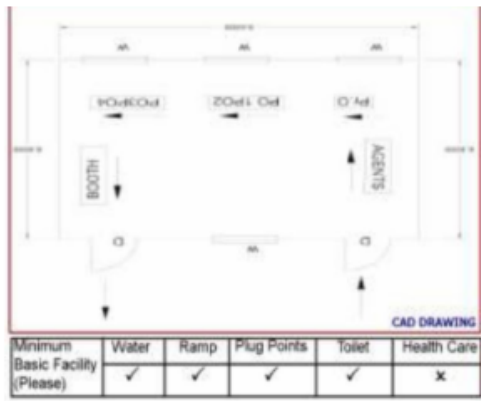

Google Map View

Polling Station Building Front View

Polling Station Front View

Cad View

Key MAP View

1 பெயர் : வெள்ளையம்மாள் கணவர் பெயர்: ரெங்கசாமி வீட்டு எண் : 1 வயது : 65 பாலினம் : பெண் Photo is available	FYP4037727	2 பெயர் : சிவா தந்தை பெயர்: பெருமாள் வீட்டு எண் : 1 வயது : 45 பாலினம் : ஆண் Photo is available	FYP1408814	3 பெயர் : வசந்தி கணவர் பெயர்: குமார் வீட்டு எண் : 1/2/310 வயது : 33 பாலினம் : பெண் Photo is available	WWQ1738293
4 பெயர் : ராகுல் ராதாகிருஷ்ணன் தந்தை பெயர்: ராதாகிருஷ்ணன் துரைராஜ் வீட்டு எண் : 1/2-390 வயது : 20 பாலினம் : ஆண் Photo is available	WWQ2011963	5 பெயர் : சுபா கணவர் பெயர்: கருப்புசாமி வீட்டு எண் : 1/125 வயது : 25 பாலினம் : பெண் Photo is available	WWQ0863308	6 பெயர் : ஹரிஷ் சாமிநாதன் தந்தை பெயர்: சாமிநாதன் வீட்டு எண் : 1/341ஏ வயது : 22 பாலினம் : ஆண் Photo is available	WWQ1929801
S 7 பெயர் : பிரதீஷா தந்தை பெயர்: செந்தில்குமார் வீட்டு எண் : 1/379 வயது : 22 பாலினம் : பெண் Photo is available	WWQ1903020	8 பெயர் : கலைவாணி கணவர் பெயர்: சரவணன் வீட்டு எண் : 1/500 வயது : 29 பாலினம் : பெண் Photo is available	WWQ1822139	9 பெயர் : ராஜேந்திரன் தந்தை பெயர்: போடி வீட்டு எண் : 2 வயது : 63 பாலினம் : ஆண் Photo is available	FYP4037735
10 பெயர் : பிரசாந்த் தந்தை பெயர்: தியாகராஜன் வீட்டு எண் : 2-5 வயது : 34 பாலினம் : ஆண் Photo is available	WWQ0277145	11 பெயர் : புனிதா கணவர் பெயர்: பிரசாத்த் வீட்டு எண் : 2-5 வயது : 34 பாலினம் : பெண் Photo is available	WWQ0575613	12 பெயர் : பிரபாகரன் தந்தை பெயர்: தியாகராஜன் வீட்டு எண் : 2-5 வயது : 31 பாலினம் : ஆண் Photo is available	WWQ0497651
13 பெயர் : பிரகாஷ் தந்தை பெயர்: தியாகராஜன் வீட்டு எண் : 2-5 வயது : 28 பாலினம் : ஆண் Photo is available	WWQ0734731	14 பெயர் : ரஞ்சித் குமார் தந்தை பெயர்: சுப்ரமணியன் வீட்டு எண் : 2-6 வயது : 28 பாலினம் : ஆண் Photo is available	WWQ0734749	15 பெயர் : குஞ்சம்மாள் கணவர் பெயர்: நாகராஜன் வீட்டு எண் : 2-7 வயது : 43 பாலினம் : பெண் Photo is available	WWQ0497594
16 பெயர் : சிவராஜ் தந்தை பெயர்: தயாளன் வீட்டு எண் : 2-11 வயது : 33 பாலினம் : ஆண் Photo is available	WWQ0497610	17 பெயர் : செல்லப்பா கணவர் பெயர்: மாணிக்கம் வீட்டு எண் : 2/11ஏ வயது : 51 பாலினம் : பெண் Photo is available	FYP1408806	18 பெயர் : திவ்யா தந்தை பெயர்: மாணிக்கம் வீட்டு எண் : 2-11A வயது : 28 பாலினம் : பெண் Photo is available	WWQ0734780
19 பெயர் : ராஜேஷ்குமார் தந்தை பெயர்: மாணிக்கம் வீட்டு எண் : 2-11ஏ வயது : 25 பாலினம் : ஆண் Photo is available	WWQ0863316	20 பெயர் : யுபுலீ ராமர் தந்தை பெயர்: ராமர் வீட்டு எண் : 2/12 வயது : 21 பாலினம் : பெண் Photo is available	WWQ1946409	21 பெயர் : கலையரசி கணவர் பெயர்: ஜெயக்குமார் வீட்டு எண் : 2-14 வயது : 43 பாலினம் : பெண் Photo is available	WWQ0088393
22 பெயர் : சண்முகம் தந்தை பெயர்: செல்வராஜ் வீட்டு எண் : 2-15 வயது : 48 பாலினம் : ஆண் Photo is available	FYP1408657	23 பெயர் : திவ்யா கணவர் பெயர்: துரைசாமி வீட்டு எண் : 2-20 வயது : 32 பாலினம் : பெண் Photo is available	WWQ0575696	24 பெயர் : மோகன்ராஜ் தந்தை பெயர்: செல்வராஜ் வீட்டு எண் : 2-22 வயது : 34 பாலினம் : ஆண் Photo is available	WWQ0260737
25 பெயர் : பெரியசாமி தந்தை பெயர்: சின்னபுவான் வீட்டு எண் : 2-23 வயது : 54 பாலினம் : ஆண் Photo is available	WWQ0315184	26 பெயர் : ருக்குமணி கணவர் பெயர்: பெரியசாமி வீட்டு எண் : 2-23 வயது : 47 பாலினம் : பெண் Photo is available	WWQ0315168	27 பெயர் : சங்கீதா கணவர் பெயர்: துரைசாமி வீட்டு எண் : 2-23 வயது : 40 பாலினம் : பெண் Photo is available	WWQ0315150
28 பெயர் : ஜெயலட்சுமி தந்தை பெயர்: சீனிவாசன் வீட்டு எண் : 2/24 வயது : 20 பாலினம் : பெண் Photo is available	WWQ1979921	29 பெயர் : சசிகலா கணவர் பெயர்: செல்வராசு வீட்டு எண் : 2-26A வயது : 32 பாலினம் : பெண் Photo is available	WWQ0575563	30 பெயர் : விஜயா --- கணவர் பெயர்: கிருஷ்ணமூர்த்தி வீட்டு எண் : 2-27 வயது : 46 பாலினம் : பெண் Photo is available	WWQ0261081