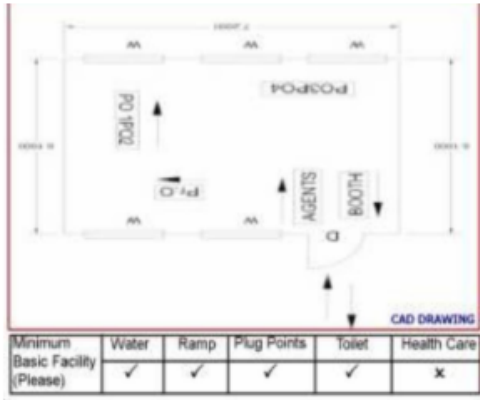

Google Map View

Polling Station Building Front View

Polling Station Front View

Cad View

Key MAP View

சட்டமன்றத் தொகுதியின் எண் மற்றும் பெயர் : 146-துறையூர் பிரிவு எண் மற்றும் பெயர் 1-நடுவலூர் (வ.கி) மற்றும் (ஊ), வார்டு-2 சக்கிலியர்தெரு