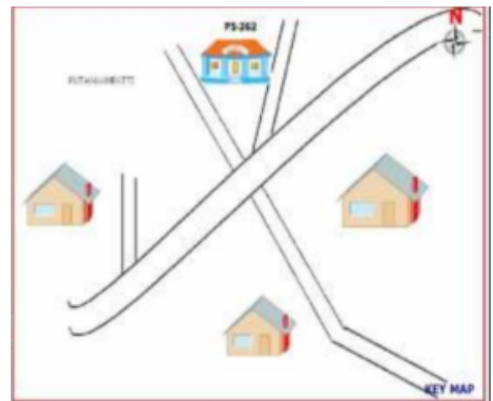

Cad View

Key MAP View