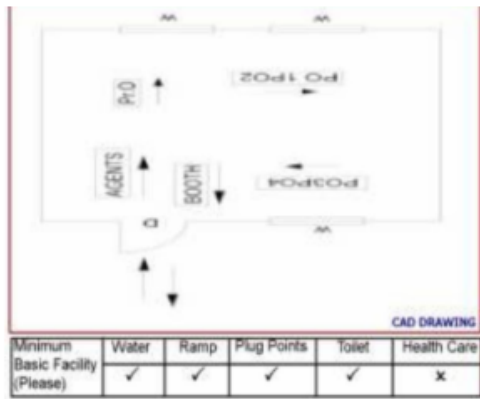

Google Map View

Polling Station Building Front View

Polling Station Front View

Cad View

Key MAP View

1	WWQ1643337	பெயர் : ஜெயக்கொடி கணவர் பெயர்: முருகேசன் வீட்டு எண் : 1 வயது : 66 பாலினம் : பெண்	Photo is available	2	WWQ1644285	பெயர் : மகேஸ்வரி தந்தை பெயர்: முருகேசன் வீட்டு எண் : 1 வயது : 50 பாலினம் : பெண்	Photo is available	3	WWQ1644293	பெயர் : சாந்தி கணவர் பெயர்: முருகேசன் வீட்டு எண் : 1 வயது : 46 பாலினம் : பெண்	Photo is available
4	CDV2236610	பெயர் : சரவணன் தந்தை பெயர்: முருகேசன் வீட்டு எண் : 1 வயது : 44 பாலினம் : ஆண்	Photo is available	5	WWQ1334945	பெயர் : மலர்விழி கணவர் பெயர்: சக்திவேல் வீட்டு எண் : 1 வயது : 44 பாலினம் : பெண்	Photo is available	6	WWQ1822329	பெயர் : கீதா கணவர் பெயர்: விஜயகுமார் வீட்டு எண் : 1/244 வயது : 28 பாலினம் : பெண்	Photo is available
7	WWQ0277632	பெயர் : இளமாறன் தந்தை பெயர்: ராஜலிங்கம் வீட்டு எண் : 2-49 வயது : 33 பாலினம் : ஆண்	Photo is available	8	WWQ1644301	பெயர் : லட்சுமணன் தந்தை பெயர்: மருதை வீட்டு எண் : 3 வயது : 66 பாலினம் : ஆண்	Photo is available	9	WWQ1644319	பெயர் : சரசு கணவர் பெயர்: லட்சுமணன் வீட்டு எண் : 3 வயது : 61 பாலினம் : பெண்	Photo is available
10	WWQ0691618	பெயர் : சகுந்தலா தந்தை பெயர்: வீரக்குமார் வீட்டு எண் : 3-51-2 வயது : 32 பாலினம் : பெண்	Photo is available	11	WWQ0921908	பெயர் : அரவிந்த் தந்தை பெயர்: மணி வீட்டு எண் : 3-180 வயது : 29 பாலினம் : ஆண்	Photo is available	12	WWQ0921957	பெயர் : மனோஜ் தந்தை பெயர்: மணி வீட்டு எண் : 3-180 வயது : 27 பாலினம் : ஆண்	Photo is available
13	UCH0717058	பெயர் : கோமதி தந்தை பெயர்: பன்னீர் வீட்டு எண் : 4/6 வயது : 34 பாலினம் : பெண்	Photo is available	14	WWQ2053858	பெயர் : நவீன்குமார் ந தந்தை பெயர்: நடராஜன் வீட்டு எண் : 4/12 வயது : 21 பாலினம் : ஆண்	Photo is available	15	WWQ1813385	பெயர் : சூர்யா தந்தை பெயர்: பாலாணியாட வீட்டு எண் : 4/42 வயது : 23 பாலினம் : ஆண்	Photo is available
# 16	CDV2234961	பெயர் : செங்குட்டுவன் தந்தை பெயர்: ரெங்கராஜ் வீட்டு எண் : 4/50 வயது : 43 பாலினம் : ஆண்	Photo is available	17	WWQ0577734	பெயர் : புவனேஸ்வரி கணவர் பெயர்: சுப்ரமணி வீட்டு எண் : 4-66 வயது : 37 பாலினம் : பெண்	Photo is available	18	WWQ0691469	பெயர் : பெரியசாமி தந்தை பெயர்: கிருஷ்ணன் வீட்டு எண் : 4-68 வயது : 51 பாலினம் : ஆண்	Photo is available
19	WWQ0691477	பெயர் : பந்தேவி கணவர் பெயர்: பெரியசாமி வீட்டு எண் : 4-68 வயது : 43 பாலினம் : பெண்	Photo is available	20	WWQ1668656	பெயர் : லோகநாதன் தந்தை பெயர்: செல்வராஜ் வீட்டு எண் : 4/70 வயது : 25 பாலினம் : ஆண்	Photo is available	21	WWQ0691451	பெயர் : குணசேகரன் தந்தை பெயர்: ராமசாமி வீட்டு எண் : 4-71-1 வயது : 51 பாலினம் : ஆண்	Photo is available
22	WWQ0577890	பெயர் : மணிகண்டன் தந்தை பெயர்: பாலையா வீட்டு எண் : 4-80 வயது : 31 பாலினம் : ஆண்	Photo is available	S 23	WWQ2062826	பெயர் : நிவேதா ரா தந்தை பெயர்: ராஜா வீட்டு எண் : 4/89 வயது : 31 பாலினம் : பெண்	Photo is available	24	WWQ1667229	பெயர் : ஆறுமுகம் தந்தை பெயர்: ராஜ் வீட்டு எண் : 4/109 வயது : 26 பாலினம் : ஆண்	Photo is available
25	WWQ1929538	பெயர் : செல்வப்ரியா தந்தை பெயர்: மோகன் வீட்டு எண் : 4/121 வயது : 23 பாலினம் : பெண்	Photo is available	26	WWQ1929389	பெயர் : தீபனா தந்தை பெயர்: மோகன் வீட்டு எண் : 4/121 வயது : 21 பாலினம் : பெண்	Photo is available	27	WWQ2010882	பெயர் : செல்வராணி கணவர் பெயர்: விஷ்ணுகுமார் வீட்டு எண் : 4/122 வயது : 28 பாலினம் : பெண்	Photo is available
S 28	WWQ2006021	பெயர் : ஸ்வேதா தந்தை பெயர்: பாஸ்கரன் வீட்டு எண் : 4/142 வயது : 20 பாலினம் : பெண்	Photo is available	S 29	WWQ1668409	பெயர் : சந்தோஷ் தந்தை பெயர்: முதியழகன் வீட்டு எண் : 4/173 வயது : 24 பாலினம் : ஆண்	Photo is available	30	WWQ1951649	பெயர் : சதீஷ் தந்தை பெயர்: மதியழகன் வீட்டு எண் : 4/179 வயது : 20 பாலினம் : ஆண்	Photo is available