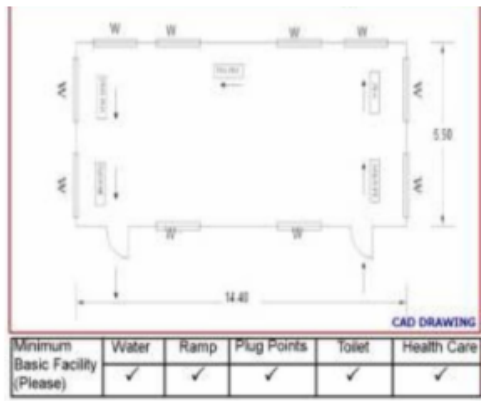

Cad View

Key MAP View