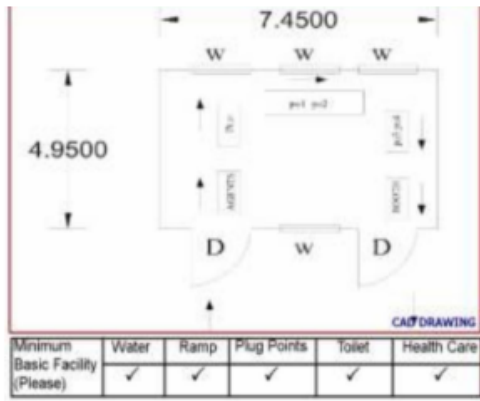

Cad View

Key MAP View