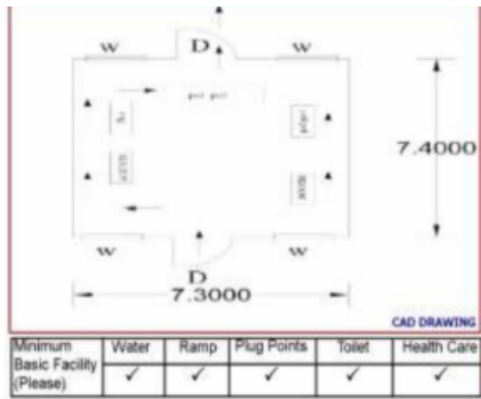

Cad View

Key MAP View