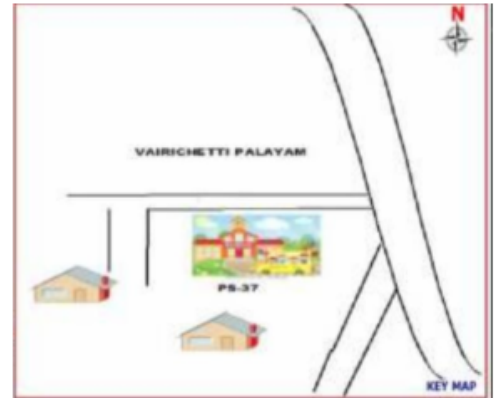

Cad View

Key MAP View