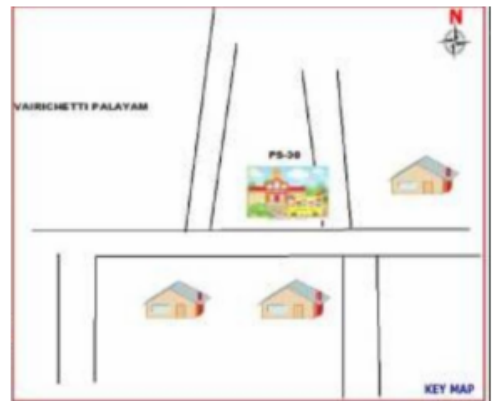

Cad View

Key MAP View