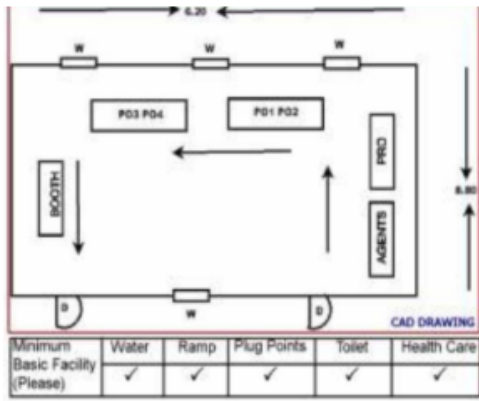

Google Map View

Polling Station Building Front View

Polling Station Front View

Cad View

Key MAP View

1 பெயர் : ரோஷனி தாயின் பெயர் : மணிமேகலை வீட்டு எண் : 1/142-1 வயது : 20 பாலினம் : பெண்	WWQ1945252	Photo is available	2 பெயர் : அசோக்குமார் தந்தை பெயர் : வையாபுரி வீட்டு எண் : 3-4 வயது : 30 பாலினம் : ஆண்	WWQ0580100	Photo is available	3 பெயர் : அன்னர் தந்தை பெயர் : பிச்சைகாரன் வீட்டு எண் : 4-158 வயது : 30 பாலினம் : ஆண்	WWQ0580084	Photo is available
4 பெயர் : செல்லப்பன் தந்தை பெயர் : பூநீரங்கன் வீட்டு எண் : 4/376 வயது : 63 பாலினம் : ஆண்	WWQ1945831	Photo is available	5 பெயர் : தங்கம்மாள் கணவர் பெயர் : செல்லப்பன் வீட்டு எண் : 4/376 வயது : 62 பாலினம் : பெண்	WWQ1945849	Photo is available	6 பெயர் : ரவிச்சந்திரன் தந்தை பெயர் : ராஜமாணிக்கம் வீட்டு எண் : 4/376 வயது : 41 பாலினம் : ஆண்	FYP2242139	Photo is available
7 பெயர் : சுகன்யா கணவர் பெயர் : ரவிசந்திரன் வீட்டு எண் : 4/376 வயது : 38 பாலினம் : பெண்	WWQ0874826	Photo is available	8 பெயர் : அருண் குமார் தந்தை பெயர் : பெருமாள் வீட்டு எண் : 4/376ஏ வயது : 24 பாலினம் : ஆண்	WWQ1829761	Photo is available	9 பெயர் : தர்மராஜா தந்தை பெயர் : பெருமாள் வீட்டு எண் : 4/376ஏ வயது : 22 பாலினம் : ஆண்	WWQ1983055	Photo is available
10 பெயர் : கோபிகா கணவர் பெயர் : அருண் குமார் வீட்டு எண் : 4/376ஏ வயது : 22 பாலினம் : பெண்	WWQ1983238	Photo is available	11 பெயர் : தமிழரசன் தந்தை பெயர் : நடராஜன் வீட்டு எண் : 4-376D வயது : 32 பாலினம் : ஆண்	WWQ0440495	Photo is available	12 பெயர் : தாரணி கணவர் பெயர் : தமிழரசன் தமிழரசன் வீட்டு எண் : 4/376e வயது : 26 பாலினம் : பெண்	WWQ0916296	Photo is available
13 பெயர் : சரத் குமார் தந்தை பெயர் : ராமமூர்த்தி வீட்டு எண் : 4/376 ஏ வயது : 20 பாலினம் : ஆண்	WWQ1961606	Photo is available	14 பெயர் : ஜோதி தந்தை பெயர் : முருகேசன் வீட்டு எண் : 4-377 வயது : 33 பாலினம் : பெண்	WWQ0440487	Photo is available	15 பெயர் : முகமது பசீர் தந்தை பெயர் : முஸ்தபா வீட்டு எண் : 4-378A வயது : 33 பாலினம் : ஆண்	WWQ0440362	Photo is available
16 பெயர் : பிரவீன் தந்தை பெயர் : குமார் வீட்டு எண் : 4/378பி வயது : 21 பாலினம் : ஆண்	WWQ1961648	Photo is available	17 பெயர் : ஷாகிதா தந்தை பெயர் : அனீபா வீட்டு எண் : 4/378 ஈ வயது : 31 பாலினம் : பெண்	WWQ0526129	Photo is available	18 பெயர் : வசந்தா கணவர் பெயர் : பழனிசாமி வீட்டு எண் : 4-387 வயது : 35 பாலினம் : பெண்	WWQ0704932	Photo is available
19 பெயர் : தனலட்சுமி கணவர் பெயர் : இராஜகோபால் வீட்டு எண் : 4-387A வயது : 44 பாலினம் : பெண்	WWQ0704874	Photo is available	20 பெயர் : பிரதீப் தந்தை பெயர் : குமார் வீட்டு எண் : 4/387பீ வயது : 26 பாலினம் : ஆண்	WWQ1833797	Photo is available	21 பெயர் : பிரவீனா தந்தை பெயர் : குமார் வீட்டு எண் : 4/387 பீ வயது : 23 பாலினம் : பெண்	WWQ1784032	Photo is available
22 பெயர் : கோபி தந்தை பெயர் : தியாகராஜன் வீட்டு எண் : 4-388 வயது : 37 பாலினம் : ஆண்	WWQ0584516	Photo is available	23 பெயர் : பாலாமணி கணவர் பெயர் : சின்னன் வீட்டு எண் : 4-393 வயது : 58 பாலினம் : பெண்	WWQ0836148	Photo is available	24 பெயர் : லதா கணவர் பெயர் : மதிவாணன் வீட்டு எண் : 4-396 வயது : 37 பாலினம் : பெண்	WWQ0580167	Photo is available
25 பெயர் : ரகுநாத் தந்தை பெயர் : கருப்பழகி வீட்டு எண் : 4-407 வயது : 33 பாலினம் : ஆண்	WWQ0440529	Photo is available	26 பெயர் : ராணி தந்தை பெயர் : காளியப்பன் வீட்டு எண் : 4/408 வயது : 46 பாலினம் : பெண்	WWQ1784016	Photo is available	27 பெயர் : மணிகண்டன் தந்தை பெயர் : முத்துசாமி வீட்டு எண் : 4-410 வயது : 29 பாலினம் : ஆண்	WWQ0621631	Photo is available
28 பெயர் : கார்த்திக் தந்தை பெயர் : முத்துசாமி வீட்டு எண் : 4-411 வயது : 27 பாலினம் : ஆண்	WWQ0819136	Photo is available	29 பெயர் : பொன்னுசாமி தந்தை பெயர் : குப்புசாமி வீட்டு எண் : 4-411 வயது : 59 பாலினம் : ஆண்	WWQ0292128	Photo is available	30 பெயர் : சுரேஷ் தந்தை பெயர் : செல்லமுத்து வீட்டு எண் : 4-413 வயது : 36 பாலினம் : ஆண்	WWQ0012591	Photo is available