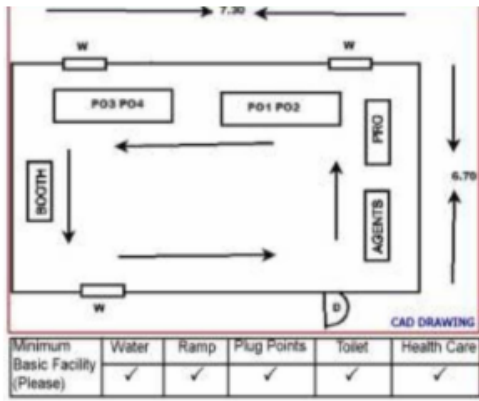

Google Map View

Polling Station Building Front View

Polling Station Front View

Cad View

Key MAP View

சட்டமன்றத் தொகுதியின் எண் மற்றும் பெயர் : 146-துறையூர் பிரிவு எண் மற்றும் பெயர் 1-கோட்டப்பாளையம் (வ.கி) மற்றும் (உ), வார்டு-1 கவுண்டர்தெரு