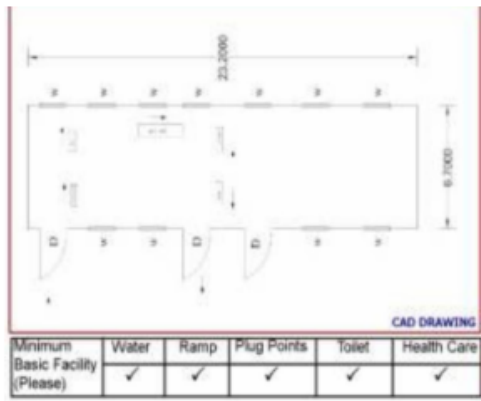

Cad View

Key MAP View