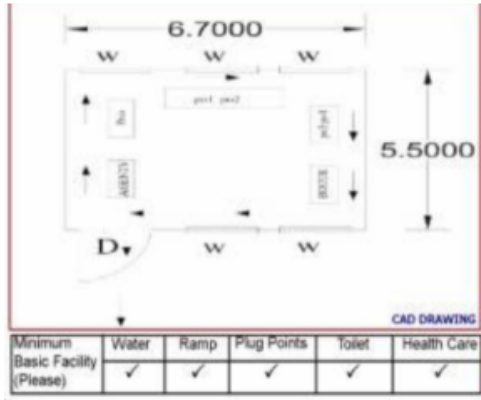

Cad View

Key MAP View