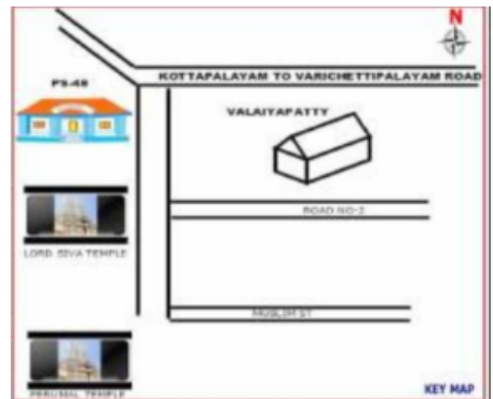

Cad View

Key MAP View