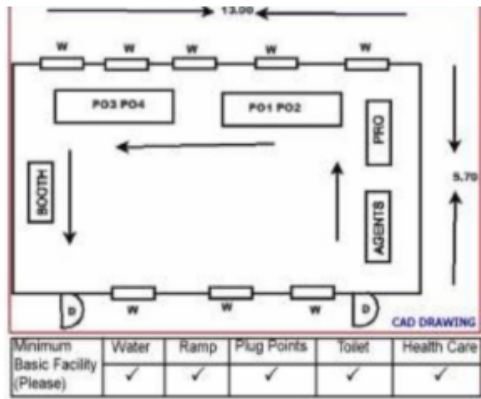

கையொப்பம்

Nazri Naksha

Google Map View

Polling Station Building Front View

Polling Station Front View

Cad View

Key MAP View

1	WWQ1040617	பெயர் : ரவி தந்தை பெயர்: சாரங்கபாணி வீட்டு எண் : 1/451 வயது : 58 பாலினம் : ஆண்	Photo is available	2	WWQ1063395	பெயர் : செல்லம்மாள் கணவர் பெயர்: ராசு வீட்டு எண் : 2 வயது : 65 பாலினம் : பெண்	Photo is available	3	WWQ0740456	பெயர் : ஜீவிதா தந்தை பெயர்: அறிவுழகன் வீட்டு எண் : 2-419 வயது : 28 பாலினம் : பெண்	Photo is available
4	WWQ1063403	பெயர் : ஜாணகி கணவர் பெயர்: ஜெயராமன் வீட்டு எண் : 3 வயது : 66 பாலினம் : பெண்	Photo is available	5	FYP1207786	பெயர் : ஜெயபிரகாஷ் தந்தை பெயர்: ஜெயராமன் வீட்டு எண் : 3 வயது : 47 பாலினம் : ஆண்	Photo is available	6	FYP1703982	பெயர் : கருணாநிதி தந்தை பெயர்: ஜெயராமன் வீட்டு எண் : 3 வயது : 44 பாலினம் : ஆண்	Photo is available
7	WWQ0319855	பெயர் : சீத்தா கணவர் பெயர்: கணேசன் வீட்டு எண் : 3/749ஏ வயது : 39 பாலினம் : பெண்	Photo is available	8	WWQ0014860	பெயர் : கௌதமன் தந்தை பெயர்: ராஜீ வீட்டு எண் : 4-2 வயது : 36 பாலினம் : ஆண்	Photo is available	9	WWQ0670299	பெயர் : வேல்விழி கணவர் பெயர்: கருணாநிதி வீட்டு எண் : 4-3 வயது : 44 பாலினம் : பெண்	Photo is available
10	WWQ0670307	பெயர் : சங்கீதா கணவர் பெயர்: ஜெயபிரகாஷ் வீட்டு எண் : 4-3 வயது : 42 பாலினம் : பெண்	Photo is available	11	WWQ0530485	பெயர் : சுப்ரமணியன் தந்தை பெயர்: முருகன் வீட்டு எண் : 4-3b வயது : 73 பாலினம் : ஆண்	Photo is available	12	WWQ0530477	பெயர் : சரோஜா கணவர் பெயர்: சுப்பிரமணியன் வீட்டு எண் : 4-3b வயது : 72 பாலினம் : பெண்	Photo is available
13	WWQ1764075	பெயர் : சீதா லக்ஷ்மி கணவர் பெயர்: சதீஸ் குமார் வீட்டு எண் : 4-4 வயது : 28 பாலினம் : பெண்	Photo is available	14	WWQ2033744	பெயர் : புஷ்பலதா தந்தை பெயர்: அண்ணாமலை வீட்டு எண் : 4/6 ஏ வயது : 46 பாலினம் : பெண்	Photo is available	15	WWQ0782979	பெயர் : ராகுல் தந்தை பெயர்: கணேசன் வீட்டு எண் : 4-6A வயது : 27 பாலினம் : ஆண்	Photo is available
16	WWQ1988369	பெயர் : கிரித்திகா தந்தை பெயர்: சந்திரசேகரன் வீட்டு எண் : 4/7 வயது : 21 பாலினம் : பெண்	Photo is available	17	WWQ0284216	பெயர் : அன்னலட்சுமி கணவர் பெயர்: மனோகரன் வீட்டு எண் : 4-8 வயது : 79 பாலினம் : பெண்	Photo is available	18	WWQ1891795	பெயர் : திவாகர் தந்தை பெயர்: சேகர் வீட்டு எண் : 4/9 வயது : 22 பாலினம் : ஆண்	Photo is available
19	WWQ0284174	பெயர் : சின்னராசு தந்தை பெயர்: சண்முகம் வீட்டு எண் : 4-14 வயது : 54 பாலினம் : ஆண்	Photo is available	20	WWQ0442178	பெயர் : சந்தோஷ் தந்தை பெயர்: சின்னதம்பி வீட்டு எண் : 4-14 வயது : 32 பாலினம் : ஆண்	Photo is available	21	WWQ0670281	பெயர் : சசிரேகா தந்தை பெயர்: சின்னதம்பி வீட்டு எண் : 4-14 வயது : 29 பாலினம் : ஆண்	Photo is available
22	WWQ1764042	பெயர் : சஞ்சய் தந்தை பெயர்: திலக் குமார் வீட்டு எண் : 4-16 வயது : 26 பாலினம் : ஆண்	Photo is available	23	FZC3525367	பெயர் : பாண்டியன் தந்தை பெயர்: சிவன் வீட்டு எண் : 4/18 வயது : 63 பாலினம் : ஆண்	Photo is available	24	FZC3525375	பெயர் : மஞ்சுரா கணவர் பெயர்: பாண்டியன் வீட்டு எண் : 4/18 வயது : 55 பாலினம் : பெண்	Photo is available
25	WWQ1063411	பெயர் : சின்னம்மாள் கணவர் பெயர்: மரதன் வீட்டு எண் : 4-21 வயது : 69 பாலினம் : பெண்	Photo is available	26	WWQ0622571	பெயர் : பிரவீன் தந்தை பெயர்: செல்லையா வீட்டு எண் : 4-21 வயது : 34 பாலினம் : ஆண்	Photo is available	27	WWQ0622555	பெயர் : கயல்விழி தந்தை பெயர்: செல்லையா வீட்டு எண் : 4-21 வயது : 30 பாலினம் : பெண்	Photo is available
28	WWQ0530469	பெயர் : மருதமுத்து தந்தை பெயர்: முத்துசாமி வீட்டு எண் : 4-23 வயது : 74 பாலினம் : ஆண்	Photo is available	29	WWQ0875807	பெயர் : மாலவிகா தந்தை பெயர்: ரமேஷ் வீட்டு எண் : 4-23 வயது : 26 பாலினம் : பெண்	Photo is available	30	WWQ1872779	பெயர் : மனோஜ் தந்தை பெயர்: ரமேஷ் வீட்டு எண் : 4/23 வயது : 23 பாலினம் : ஆண்	Photo is available