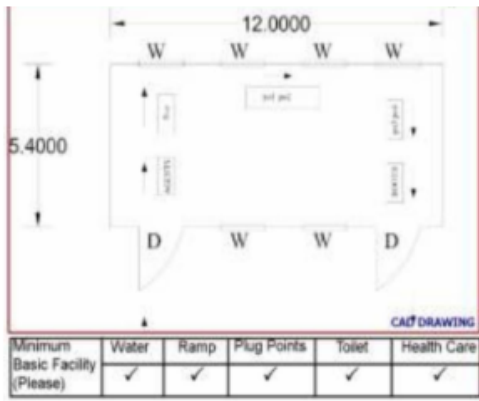

Cad View

Key MAP View