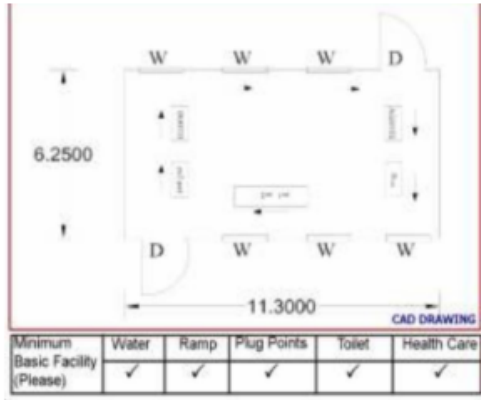

Google Map View

Polling Station Building Front View

Polling Station Front View

Cad View

Key MAP View

1	WWQ1823780	பெயர் : ராம்குமார் தந்தை பெயர் : சந்திரசேகர் வீட்டு எண் : 1 வயது : 24 பாலினம் : ஆண்	Photo is available	2	WWQ1914563	பெயர் : கனகராஜ் தந்தை பெயர் : ராஜேந்தரன் வீட்டு எண் : 1/1 வயது : 23 பாலினம் : ஆண்	Photo is available	3	WWQ1908987	பெயர் : வனிதா கணவர் பெயர் : வடிவேல் வீட்டு எண் : 1/8 ஏ வயது : 43 பாலினம் : பெண்	Photo is available
4	WWQ1903756	பெயர் : தீபா தந்தை பெயர் : நடராஜன் வீட்டு எண் : 1/30ஏ வயது : 21 பாலினம் : பெண்	Photo is available	5	FYP1738129	பெயர் : நாகராஜன் தந்தை பெயர் : சுக்குரு வீட்டு எண் : 1/31 வயது : 56 பாலினம் : ஆண்	Photo is available	6	FYP1738103	பெயர் : கோமதி கணவர் பெயர் : நாகராஜன் வீட்டு எண் : 1/31 வயது : 47 பாலினம் : பெண்	Photo is available
7	WWQ0910828	பெயர் : நவீன் ராஜ் தந்தை பெயர் : நாகராஜன் வீட்டு எண் : 1/31 வயது : 25 பாலினம் : ஆண்	Photo is available	8	WWQ0786707	பெயர் : ரம்யா தந்தை பெயர் : ராஜேந்திரன் வீட்டு எண் : 1/45 வயது : 27 பாலினம் : பெண்	Photo is available	9	WWQ1995703	பெயர் : வரதராஜ் தந்தை பெயர் : ஜெயபால் வீட்டு எண் : 1/59 வயது : 37 பாலினம் : ஆண்	Photo is available
10	WWQ1995729	பெயர் : அனீதா கணவர் பெயர் : வரதராசு வீட்டு எண் : 1/59 வயது : 30 பாலினம் : பெண்	Photo is available	11	WWQ1834845	பெயர் : மல்லிகா கணவர் பெயர் : தங்கவேல் வீட்டு எண் : 1/60 வயது : 60 பாலினம் : பெண்	Photo is available	12	WWQ1834837	பெயர் : விமலா கணவர் பெயர் : பாபு வீட்டு எண் : 1/60 வயது : 33 பாலினம் : பெண்	Photo is available
S 13	WWQ1907146	பெயர் : கலா கணவர் பெயர் : முருகநாதன் வீட்டு எண் : 1/100 வயது : 30 பாலினம் : பெண்	Photo is available	14	WWQ0876045	பெயர் : சுந்தரி தந்தை பெயர் : ஆவரன் வீட்டு எண் : 1-191 வயது : 51 பாலினம் : பெண்	Photo is available	15	WWQ0783068	பெயர் : தாமோதரன் தந்தை பெயர் : துளசிதாஸ் வீட்டு எண் : 1A வயது : 27 பாலினம் : ஆண்	Photo is available
16	CRK4747788	பெயர் : சுப்ரமணி தங்கவேல் தந்தை பெயர் : தங்கவேல் வீட்டு எண் : 1ஏ1 வயது : 64 பாலினம் : பெண்	Photo is available	17	CRK4747796	பெயர் : ராஜேஸ்வரி சுப்ரமணி கணவர் பெயர் : சுப்ரமணியன் வீட்டு எண் : 1ஏ1 வயது : 60 பாலினம் : பெண்	Photo is available	18	YJV0264309	பெயர் : சுதர்சன் தந்தை பெயர் : சுப்பிரமணியன் வீட்டு எண் : 1ஏ1 வயது : 34 பாலினம் : ஆண்	Photo is available
19	YJV0930875	பெயர் : கபிலா தந்தை பெயர் : ராஜகோபால் வீட்டு எண் : 1ஏ1 வயது : 26 பாலினம் : பெண்	Photo is available	20	WWQ0912683	பெயர் : கவிதா தந்தை பெயர் : முத்துபிள்ளை வீட்டு எண் : 2 வயது : 26 பாலினம் : பெண்	Photo is available	21	WWQ1994987	பெயர் : கலைச்செல்வன் தந்தை பெயர் : முத்துபிள்ளை வீட்டு எண் : 2 வயது : 20 பாலினம் : ஆண்	Photo is available
22	RHB0770966	பெயர் : ராதிகா தாயின் பெயர் : ஜோதி வீட்டு எண் : 2/1 வயது : 30 பாலினம் : பெண்	Photo is available	23	WWQ2039592	பெயர் : வளர்மதி ம கணவர் பெயர் : மணிகண்டன் வீட்டு எண் : 2/21ஏ வயது : 28 பாலினம் : பெண்	Photo is available	24	WWQ0530782	பெயர் : உமாமகேஸ்வரி தந்தை பெயர் : பாலசுப்ரமணியன் வீட்டு எண் : 2-35 வயது : 60 பாலினம் : பெண்	Photo is available
25	WWQ0585513	பெயர் : ராஜசேகர் தந்தை பெயர் : இரவிச்சந்திரன் வீட்டு எண் : 2-35 வயது : 30 பாலினம் : ஆண்	Photo is available	26	WWQ1074863	பெயர் : கலியமூர்த்தி தந்தை பெயர் : சந்திரன் வீட்டு எண் : 3 வயது : 56 பாலினம் : ஆண்	Photo is available	27	FYP1737014	பெயர் : துர்க்காதேவி கணவர் பெயர் : கலியமூர்த்தி வீட்டு எண் : 3 வயது : 49 பாலினம் : பெண்	Photo is available
28	WWQ0783084	பெயர் : ஆஷாபிபி தந்தை பெயர் : காதர்ஷா வீட்டு எண் : 3 வயது : 30 பாலினம் : பெண்	Photo is available	29	WWQ1824960	பெயர் : கீர்த்தனா கணவர் பெயர் : பிரசாந்த் குமார் வீட்டு எண் : 3/1 வயது : 27 பாலினம் : பெண்	Photo is available	30	WWQ1810282	பெயர் : ஹரிணி தந்தை பெயர் : கலியமூர்த்தி வீட்டு எண் : 3/3 வயது : 23 பாலினம் : பெண்	Photo is available