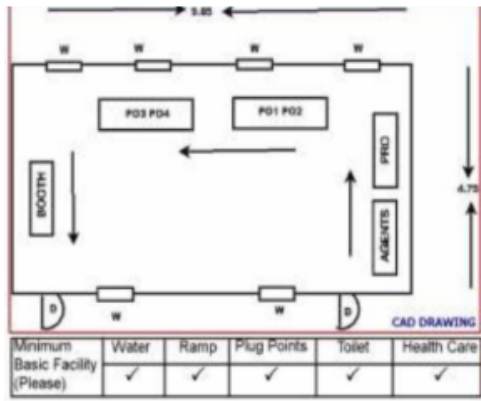

கையொப்பம்

Nazri Naksha

Google Map View

Polling Station Building Front View

Polling Station Front View

Cad View

Key MAP View

| | | | | | | | | | | | |
|----|------------|--|--------------------|----|------------|--|--------------------|----|------------|---|--------------------|
| 1 | WWQ1079367 | பெயர் : பழனிமாமன் கணவர் பெயர்: வீரன் வீட்டு எண் : 1 வயது : 76 பாலினம் : பெண் | Photo is available | 2 | FYP4241121 | பெயர் : செல்வமணி தந்தை பெயர்: பெரியசாமி வீட்டு எண் : 1 வயது : 56 பாலினம் : பெண் | Photo is available | 3 | WWQ1079375 | பெயர் : பாலகிருஷ்ணன் தந்தை பெயர்: வீரன் வீட்டு எண் : 1 வயது : 49 பாலினம் : ஆண் | Photo is available |
| 4 | WWQ0015206 | பெயர் : கோகிலா கணவர் பெயர்: பாலகிருஷ்ணன் வீட்டு எண் : 1 வயது : 37 பாலினம் : பெண் | Photo is available | 5 | WWQ2002533 | பெயர் : ராதிகா தந்தை பெயர்: தங்கராஜ் வீட்டு எண் : 2/1, ஓட்டர் தெரு வயது : 30 பாலினம் : பெண் | Photo is available | 6 | WWQ2049831 | பெயர் : கனகலெட்சுமி க கணவர் பெயர்: கனிகண்ணன் வீட்டு எண் : 2-14 வயது : 45 பாலினம் : பெண் | Photo is available |
| 7 | WWQ1828086 | பெயர் : மதுரா கணவர் பெயர்: வினோத் வீட்டு எண் : 2எீ வயது : 29 பாலினம் : பெண் | Photo is available | 8 | FYP1488261 | பெயர் : விரமுத்து தந்தை பெயர்: பெருமாள் வீட்டு எண் : 3 வயது : 63 பாலினம் : ஆண் | Photo is available | 9 | WWQ1079383 | பெயர் : கலைச்செல்வி கணவர் பெயர்: முத்துகிருஷ்ணன் வீட்டு எண் : 3 வயது : 61 பாலினம் : பெண் | Photo is available |
| 10 | WWQ1079391 | பெயர் : முத்துகிருஷ்ணன் இதரர் பெயர்: ராஜ் வீட்டு எண் : 3 வயது : 59 பாலினம் : ஆண் | Photo is available | 11 | FYP1488253 | பெயர் : புனிதா கணவர் பெயர்: வீரமுத்து வீட்டு எண் : 3 வயது : 49 பாலினம் : பெண் | Photo is available | 12 | WWQ0531277 | பெயர் : லாவண்யா தந்தை பெயர்: முத்துகிருஷ்ணன் வீட்டு எண் : 3 வயது : 30 பாலினம் : பெண் | Photo is available |
| 13 | WWQ1781442 | பெயர் : அட்சயா தந்தை பெயர்: வீரமுத்து வீட்டு எண் : 3/14 வயது : 24 பாலினம் : பெண் | Photo is available | 14 | WWQ2038339 | பெயர் : கோகுல் வி தந்தை பெயர்: வீரமுத்து வீட்டு எண் : 3/14 வயது : 21 பாலினம் : ஆண் | Photo is available | 15 | WWQ0929414 | பெயர் : பூங்கொடி கணவர் பெயர்: சுப்ரமணியன் வீட்டு எண் : 6 வயது : 56 பாலினம் : பெண் | Photo is available |
| 16 | WWQ1079409 | பெயர் : புஷ்பம் கணவர் பெயர்: சேகர் வீட்டு எண் : 6 வயது : 52 பாலினம் : பெண் | Photo is available | 17 | WWQ1818327 | பெயர் : கற்பகம் கணவர் பெயர்: சிபி வீட்டு எண் : 7/14 வயது : 33 பாலினம் : பெண் | Photo is available | 18 | FYP1734508 | பெயர் : குணசேகரன் தந்தை பெயர்: வீரன் வீட்டு எண் : 8 வயது : 65 பாலினம் : ஆண் | Photo is available |
| 19 | FYP4196663 | பெயர் : ராஜலட்சுமி கணவர் பெயர்: குணசேகரன் வீட்டு எண் : 8 வயது : 61 பாலினம் : பெண் | Photo is available | 20 | WWQ0015198 | பெயர் : வினோத் தந்தை பெயர்: குணசேகரன் வீட்டு எண் : 8-2 வயது : 36 பாலினம் : ஆண் | Photo is available | 21 | WWQ0292953 | பெயர் : சந்திரமோகன் தந்தை பெயர்: முத்துகிருஷ்ணன் வீட்டு எண் : 8-A வயது : 33 பாலினம் : ஆண் | Photo is available |
| 22 | WWQ0015172 | பெயர் : செல்வம் தந்தை பெயர்: துரைராஜ் வீட்டு எண் : 9 வயது : 41 பாலினம் : ஆண் | Photo is available | 23 | WWQ0531269 | பெயர் : கோகிலா கணவர் பெயர்: செல்வம் வீட்டு எண் : 9 வயது : 31 பாலினம் : பெண் | Photo is available | 24 | WWQ0901272 | பெயர் : அஜீத் குமார் தந்தை பெயர்: உதயகுமார் வீட்டு எண் : 9ஏ வயது : 25 பாலினம் : ஆண் | Photo is available |
| 25 | WWQ1871144 | பெயர் : மோகனா கணவர் பெயர்: சுபாஷ் வீட்டு எண் : 9ஏ வயது : 25 பாலினம் : பெண் | Photo is available | 26 | WWQ0015644 | பெயர் : அழகிரி தந்தை பெயர்: மாசி வீட்டு எண் : 10/14 வயது : 78 பாலினம் : ஆண் | Photo is available | 27 | WWQ0015636 | பெயர் : லட்சுமி கணவர் பெயர்: அழகரி வீட்டு எண் : 10/14 வயது : 74 பாலினம் : பெண் | Photo is available |
| 28 | WWQ0015628 | பெயர் : பிரபாகர் தந்தை பெயர்: அழகிரி வீட்டு எண் : 10பீ வயது : 47 பாலினம் : ஆண் | Photo is available | 29 | WWQ0292912 | பெயர் : ராஜபாண்டி தந்தை பெயர்: சின்னதுரை வீட்டு எண் : 11 வயது : 33 பாலினம் : ஆண் | Photo is available | 30 | WWQ1803998 | பெயர் : பிரசாந்த் தந்தை பெயர்: செந்தில்குமார் வீட்டு எண் : 11/40உப்பிலியாபுரம் வயது : 24 பாலினம் : ஆண் | Photo is available |