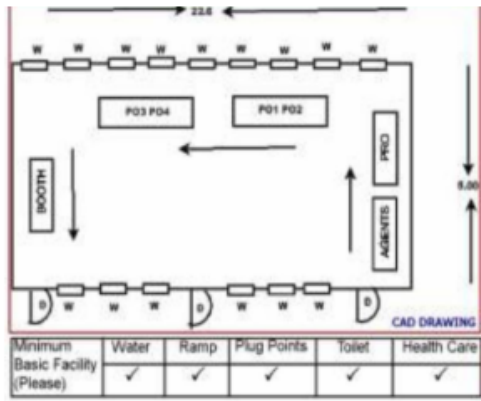

Google Map View

Polling Station Building Front View

Polling Station Front View

Cad View

Key MAP View

1 பெயர் : பரமேஸ்வரி கணவர் பெயர்: செல்லதுரை வீட்டு எண் : 1 வயது : 36 பாலினம் : பெண்	WWQ0134841 Photo is available	2 பெயர் : சாருமதி தந்தை பெயர்: ரவி வீட்டு எண் : 1/50 வயது : 25 பாலினம் : பெண்	WWQ1798412 Photo is available	3 பெயர் : மதுபிரியா தந்தை பெயர்: மனோகரன் வீட்டு எண் : 1/99 வயது : 23 பாலினம் : பெண்	WWQ1798388 Photo is available
4 பெயர் : ரோஷன் ரவிசந்தரன் தந்தை பெயர்: ரவிசந்தரன் வீட்டு எண் : 1/176 வயது : 23 பாலினம் : ஆண்	WWQ1910645 Photo is available	5 பெயர் : நூரனினிஷா கணவர் பெயர்: பீர்முகமது வீட்டு எண் : 2 வயது : 53 பாலினம் : பெண்	WWQ1044858 Photo is available	6 பெயர் : முருகன் தந்தை பெயர்: ராஜூ வீட்டு எண் : 2 வயது : 49 பாலினம் : ஆண்	WWQ0443937 Photo is available
7 பெயர் : மணிகண்டன் தந்தை பெயர்: பழனியாண்டி வீட்டு எண் : 2 வயது : 34 பாலினம் : ஆண்	WWQ1796184 Photo is available	S2 8 பெயர் : வனிதா கணவர் பெயர்: வேல்முருகன் வீட்டு எண் : 2-15A வயது : 37 பாலினம் : பெண்	WWQ0354183 Photo is available	9 பெயர் : சரண் ரவிசந்தரன் தந்தை பெயர்: ரவிசந்தரன் வீட்டு எண் : 2/42 வயது : 21 பாலினம் : ஆண்	WWQ1910678 Photo is available
10 பெயர் : ராமசாமி தந்தை பெயர்: நாராயணசாமி வீட்டு எண் : 2-63B வயது : 80 பாலினம் : ஆண்	WWQ0532978 Photo is available	11 பெயர் : சஞ்சீவி கணவர் பெயர்: ராமசாமி வீட்டு எண் : 2-63b வயது : 76 பாலினம் : பெண்	WWQ0532705 Photo is available	12 பெயர் : பிரபு தந்தை பெயர்: கோபால் வீட்டு எண் : 2-87 வயது : 36 பாலினம் : ஆண்	WWQ0354274 Photo is available
13 பெயர் : கீர்த்தனா தந்தை பெயர்: திருமேனி வீட்டு எண் : 2/94எர் வயது : 23 பாலினம் : பெண்	WWQ1889716 Photo is available	14 பெயர் : பிரேமலதா கணவர் பெயர்: சரவணன் வீட்டு எண் : 2-94C-5 வயது : 40 பாலினம் : பெண்	WWQ0443994 Photo is available	15 பெயர் : சாந்தி தந்தை பெயர்: பெருமாள் வீட்டு எண் : 2-104 வயது : 50 பாலினம் : பெண்	WWQ0877993 Photo is available
16 பெயர் : கோபிநாத் தந்தை பெயர்: ராஜசேகரன் வீட்டு எண் : 2-104 வயது : 43 பாலினம் : ஆண்	WWQ0016543 Photo is available	17 பெயர் : துரை தந்தை பெயர்: கிருஷ்ணசாமி வீட்டு எண் : 2-104A வயது : 52 பாலினம் : ஆண்	WWQ0016550 Photo is available	18 பெயர் : ராமச்சந்திரன் தந்தை பெயர்: நாராயணசாமி வீட்டு எண் : 2-180 வயது : 53 பாலினம் : ஆண்	WWQ0016568 Photo is available
19 பெயர் : பூஷ்பலதா கணவர் பெயர்: கிரிஷ்ணகுமார் வீட்டு எண் : 2/641 வயது : 24 பாலினம் : பெண்	WWQ1798396 Photo is available	20 பெயர் : வெங்கடாசலம் தந்தை பெயர்: முத்துசாமி வீட்டு எண் : 3 வயது : 74 பாலினம் : ஆண்	WWQ1044874 Photo is available	21 பெயர் : சந்திரன் தந்தை பெயர்: நாராயணன் வீட்டு எண் : 3 வயது : 70 பாலினம் : ஆண்	FYP1215011 Photo is available
22 பெயர் : புனிதா கணவர் பெயர்: ராஜேந்திரன் வீட்டு எண் : 3 வயது : 54 பாலினம் : பெண்	FYP1736909 Photo is available	23 பெயர் : சாந்தி கணவர் பெயர்: தனபால் வீட்டு எண் : 3 வயது : 54 பாலினம் : பெண்	FYP1735083 Photo is available	24 பெயர் : புவனேஸ்வரி கணவர் பெயர்: சந்திரன் வீட்டு எண் : 3 வயது : 52 பாலினம் : பெண்	WWQ1044882 Photo is available
25 பெயர் : ரமேஷ் தந்தை பெயர்: பெரியதம்பி வீட்டு எண் : 3 வயது : 44 பாலினம் : ஆண்	WWQ0532945 Photo is available	26 பெயர் : பூஷ்பவள்ளி கணவர் பெயர்: ரமேஷ் வீட்டு எண் : 3 வயது : 43 பாலினம் : பெண்	WWQ0533034 Photo is available	27 பெயர் : யோகேஸ்வரி கணவர் பெயர்: செந்தில்குமார் வீட்டு எண் : 3 வயது : 42 பாலினம் : பெண்	FYP1733252 Photo is available
28 பெயர் : மணிகண்டன் தந்தை பெயர்: வெங்கடாஜலம் வீட்டு எண் : 3 வயது : 39 பாலினம் : ஆண்	FYP1734532 Photo is available	29 பெயர் : கௌசல்யா தந்தை பெயர்: லட்சுமணன் வீட்டு எண் : 3 வயது : 25 பாலினம் : பெண்	WWQ0877894 Photo is available	30 பெயர் : அர்ஜுன் ரவிசந்தரன் தந்தை பெயர்: ரவிசந்தரன் வீட்டு எண் : 3/1/76 வயது : 20 பாலினம் : ஆண்	WWQ1948058 Photo is available