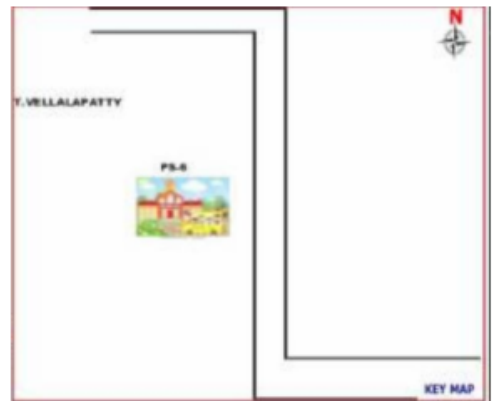

Cad View

Key MAP View