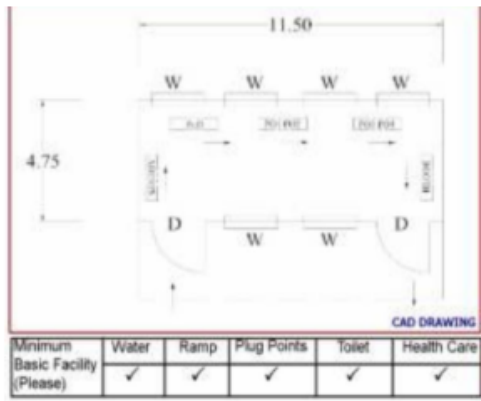

Cad View

Key MAP View