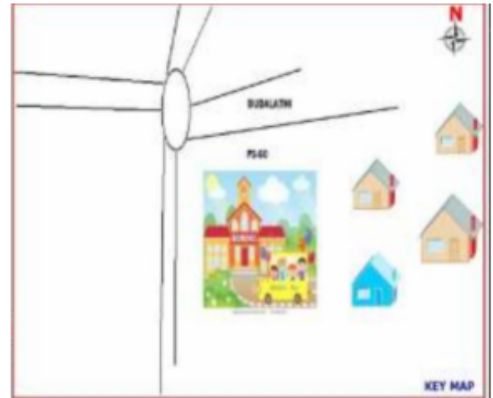

Cad View

Key MAP View