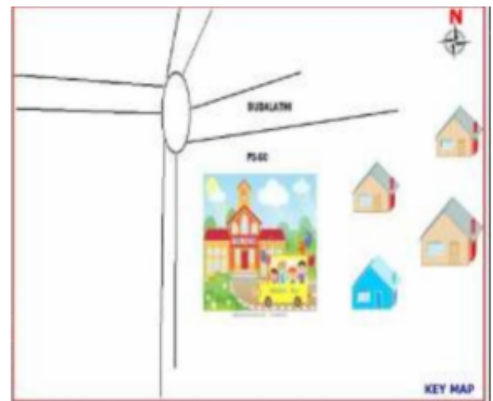

Google Map View

Polling Station Building Front View

Polling Station Front View

Cad View

Key MAP View

சட்டமன்றத் தொகுதியின் எண் மற்றும் பெயர் : 146-துறையூர் பிரிவு எண் மற்றும் பெயர் 1-வெங்கடாசலபுரம் (வ.கி) மற்றும் (ஊ), வார்டு-5 கீழ்த்தெரு