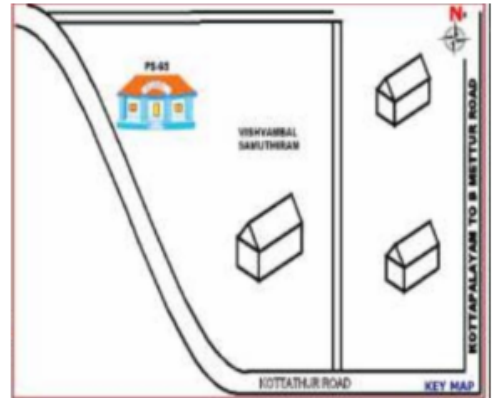

Cad View

Key MAP View