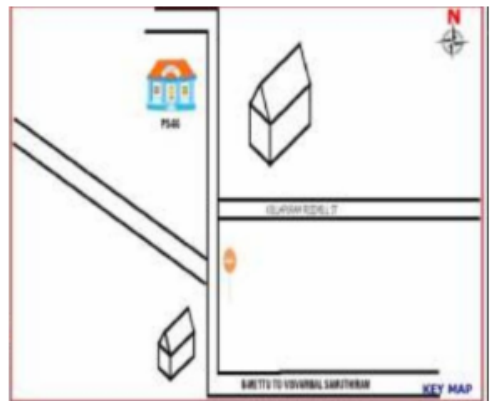

Polling Station Front View

Cad View

Key MAP View

சட்டமன்றத் தொகுதியின் எண் மற்றும் பெயர் : 146-துறையூர்
பிரிவு எண் மற்றும் பெயர் 1-பாலக்கிருஷ்ணம்பட்டி (வ.கி) மற்றும் (பே.ஊ),வார்டு-2 வடக்கு பள்ளர்தெரு மற்றும் காலனி பள்ளர்தெரு