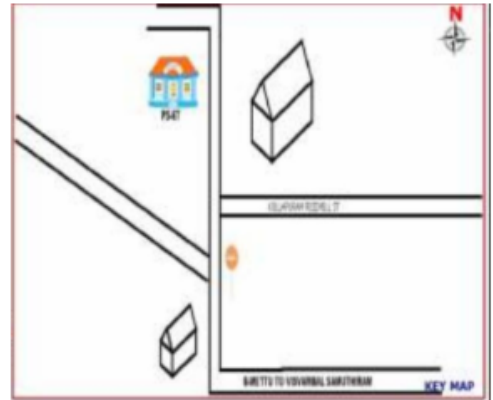

Key MAP View