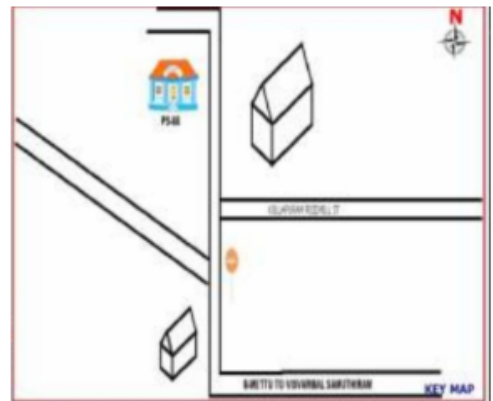

Google Map View

Polling Station Building Front View

Polling Station Front View

Cad View

Key MAP View

1	WWQ0357368	பெயர் : பங்கஜுவள்ளி கணவர் பெயர் : ஹரிகிருஷ்ணன் வீட்டு எண் : 1 வயது : 32 பாலினம் : பெண்	Photo is available	2	WWQ1086800	பெயர் : பழப்பா கணவர் பெயர் : மோகன் வீட்டு எண் : 4 வயது : 76 பாலினம் : பெண்	Photo is available	3	WWQ1086818	பெயர் : செல்வம் கணவர் பெயர் : காந்திமகான் வீட்டு எண் : 4 வயது : 75 பாலினம் : பெண்	Photo is available
4	WWQ1086826	பெயர் : இரவி தந்தை பெயர் : காந்திமகான் வீட்டு எண் : 4 வயது : 55 பாலினம் : ஆண்	Photo is available	5	WWQ1086834	பெயர் : சிவக்குமார் தந்தை பெயர் : மோகன் வீட்டு எண் : 4 வயது : 55 பாலினம் : ஆண்	Photo is available	6	FYP1774561	பெயர் : பாரதி கணவர் பெயர் : இரவி வீட்டு எண் : 4 வயது : 51 பாலினம் : பெண்	Photo is available
7	WWQ0136549	பெயர் : சிவசங்கரி கணவர் பெயர் : சிவகுமார் வீட்டு எண் : 4 வயது : 45 பாலினம் : பெண்	Photo is available	8	WWQ1928894	பெயர் : புனிதா தந்தை பெயர் : பொன்னுசாமி வீட்டு எண் : 5/54 வயது : 33 பாலினம் : பெண்	Photo is available	9	WWQ1086842	பெயர் : கருப்பையா தந்தை பெயர் : கந்தசாமி வீட்டு எண் : 7 வயது : 75 பாலினம் : ஆண்	Photo is available
10	WWQ1086859	பெயர் : ஸ்ரீதரன் தந்தை பெயர் : கந்தசாமி வீட்டு எண் : 7 வயது : 69 பாலினம் : ஆண்	Photo is available	11	WWQ1086867	பெயர் : நிர்மலா கணவர் பெயர் : ஸ்ரீதரன் வீட்டு எண் : 7 வயது : 67 பாலினம் : பெண்	Photo is available	12	FYP4088985	பெயர் : சரவணன் தந்தை பெயர் : கருப்பையா வீட்டு எண் : 7 வயது : 47 பாலினம் : ஆண்	Photo is available
13	WWQ1828862	பெயர் : பார்த்தீபன் தந்தை பெயர் : கனகராஜ் வீட்டு எண் : 7 வயது : 24 பாலினம் : ஆண்	Photo is available	14	WWQ0357467	பெயர் : மாதவன் தந்தை பெயர் : நாகராஜன் வீட்டு எண் : 7-85A வயது : 36 பாலினம் : ஆண்	Photo is available	15	WWQ1086875	பெயர் : சரோஜா கணவர் பெயர் : இரவிச்சந்திரன் வீட்டு எண் : 7A வயது : 62 பாலினம் : பெண்	Photo is available
16	WWQ1086883	பெயர் : இராமச்சந்திரன் தந்தை பெயர் : வெள்ளையன் வீட்டு எண் : 7A வயது : 58 பாலினம் : ஆண்	Photo is available	17	FYP1485127	பெயர் : ரேவதி கணவர் பெயர் : இராமச்சந்திரன் வீட்டு எண் : 7A வயது : 43 பாலினம் : பெண்	Photo is available	18	FYP4250411	பெயர் : விஜயன் தந்தை பெயர் : ரவிச்சந்திரன் வீட்டு எண் : 7A வயது : 37 பாலினம் : ஆண்	Photo is available
19	WWQ1866565	பெயர் : ரெஜின பேகம் தந்தை பெயர் : அமாநூல்லா வீட்டு எண் : 8 வயது : 34 பாலினம் : பெண்	Photo is available	20	WWQ0537118	பெயர் : குமாரசாமி தந்தை பெயர் : நடேசன் வீட்டு எண் : 8-2 வயது : 37 பாலினம் : ஆண்	Photo is available	21	WWQ1806892	பெயர் : சந்தோஷ் குமார் தந்தை பெயர் : ரவி குமார் வீட்டு எண் : 8/41 வயது : 23 பாலினம் : ஆண்	Photo is available
22	WWQ1673391	பெயர் : செல்வகுமார் தந்தை பெயர் : சுந்தராஜ் வீட்டு எண் : 8/131ஏ வயது : 26 பாலினம் : ஆண்	Photo is available	23	WWQ1817626	பெயர் : மாரியாயி கணவர் பெயர் : மாரிமுத்து வீட்டு எண் : 9/38 வயது : 48 பாலினம் : பெண்	Photo is available	24	WWQ1808252	பெயர் : ராம்குமார் தந்தை பெயர் : ராஜகோபால் வீட்டு எண் : 10 வயது : 26 பாலினம் : ஆண்	Photo is available
25	WWQ1807999	பெயர் : ரெங்கராஜ் இதரர் பெயர் : ராம்குமார் வீட்டு எண் : 10 வயது : 25 பாலினம் : ஆண்	Photo is available	26	WWQ1829332	பெயர் : யுவராஜ் தந்தை பெயர் : சுந்தரராசு வீட்டு எண் : 10/11 வயது : 24 பாலினம் : ஆண்	Photo is available	27	WWQ1866656	பெயர் : அபிராமி தந்தை பெயர் : தர்மராஜ் வீட்டு எண் : 10/13 வயது : 30 பாலினம் : பெண்	Photo is available
28	WWQ1813120	பெயர் : மோகன் ராஜ் தந்தை பெயர் : சக்திவேல் வீட்டு எண் : 10/16 வயது : 25 பாலினம் : ஆண்	Photo is available	29	WWQ0883777	பெயர் : சரண்யா தந்தை பெயர் : கோவிந்தராஜ் வீட்டு எண் : 10-34 வயது : 26 பாலினம் : பெண்	Photo is available	30	WWQ1825512	பெயர் : சந்தோஷ் ராஜ் தந்தை பெயர் : கோவிந்தராஜ் வீட்டு எண் : 10/34 வயது : 23 பாலினம் : ஆண்	Photo is available